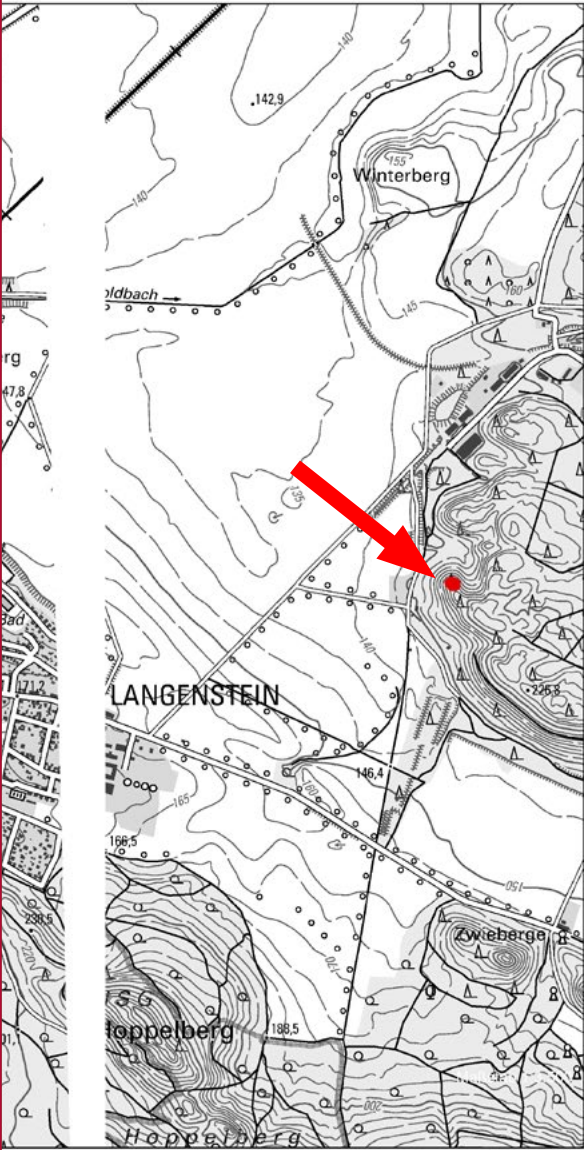

LAGE

INFO

Klippe des mittleren Quadersandsteins (Emscher Kreide) am Südostrand der Thekenberge.