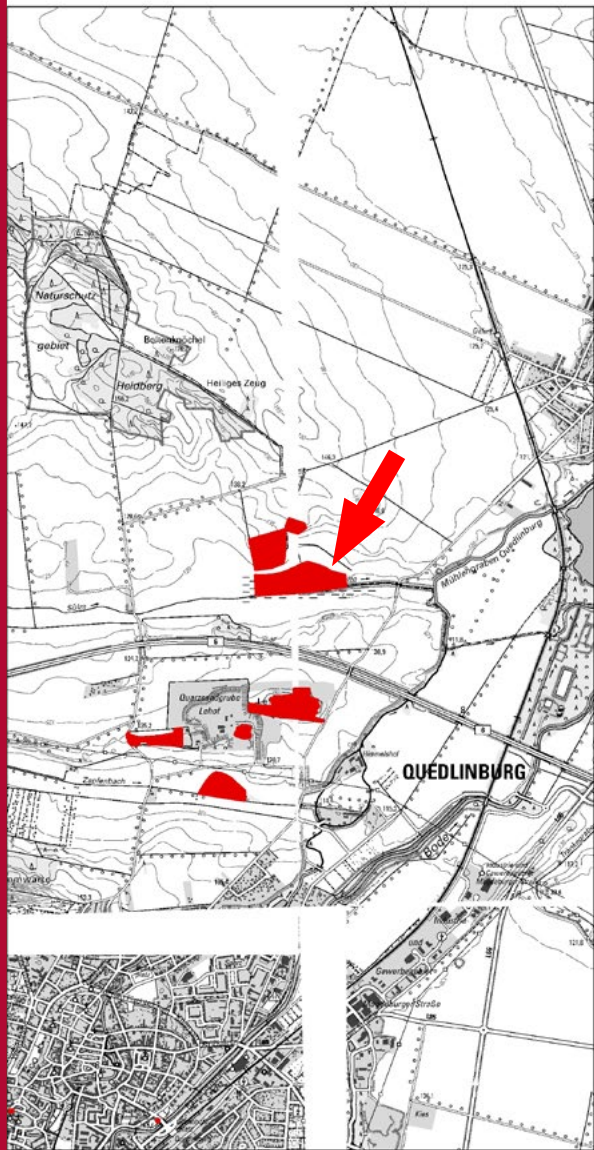

LAGE

INFO

Nasswiese in der Sülzeniederung (mooriges Seggenried-Röhricht), durchsetzt mit Kohlkrazdistel und Seggen.