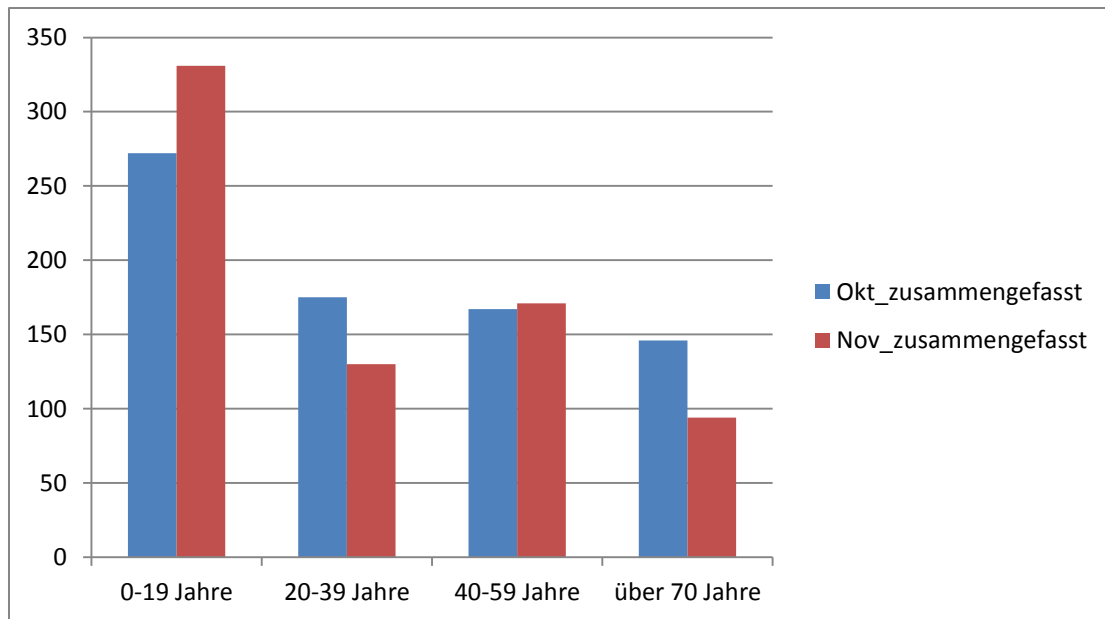

PRESSEMITTEILUNG
421/2021
17.11.2021

Grafiken zum Update 17. November - Aktuelle Informationen zur Situation Coronavirus

Altersstruktur der Fälle vom 01.11.- 17.11.2021 im Vergleich zum 01.10. – 31.10.2021