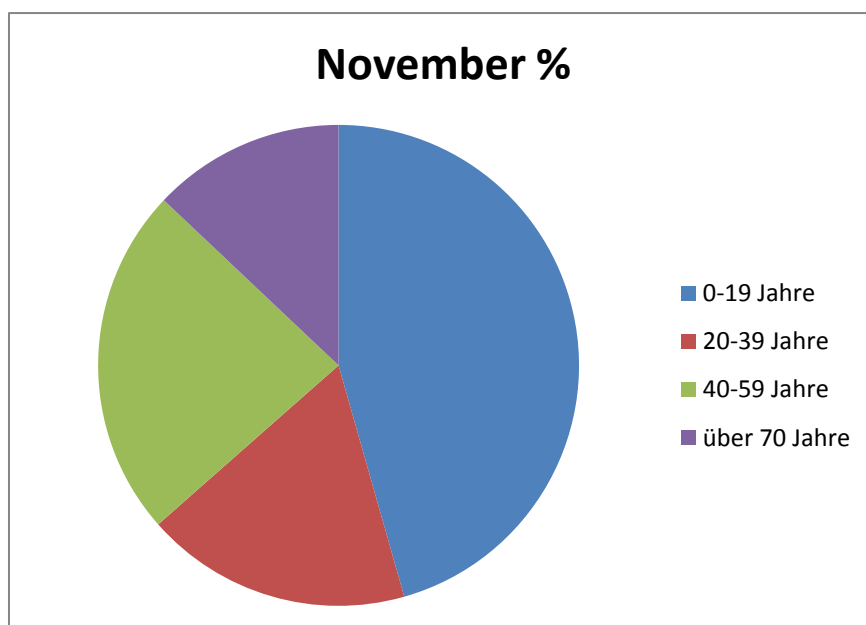

PRESSEMITTEILUNG
421/2021
17.11.2021

Grafiken zum Update 17. November - Aktuelle Informationen zur Situation Coronavirus

Altersstruktur der Fälle vom 01.11.- 17.11.2021 im Vergleich zum 01.10. – 31.10.2021