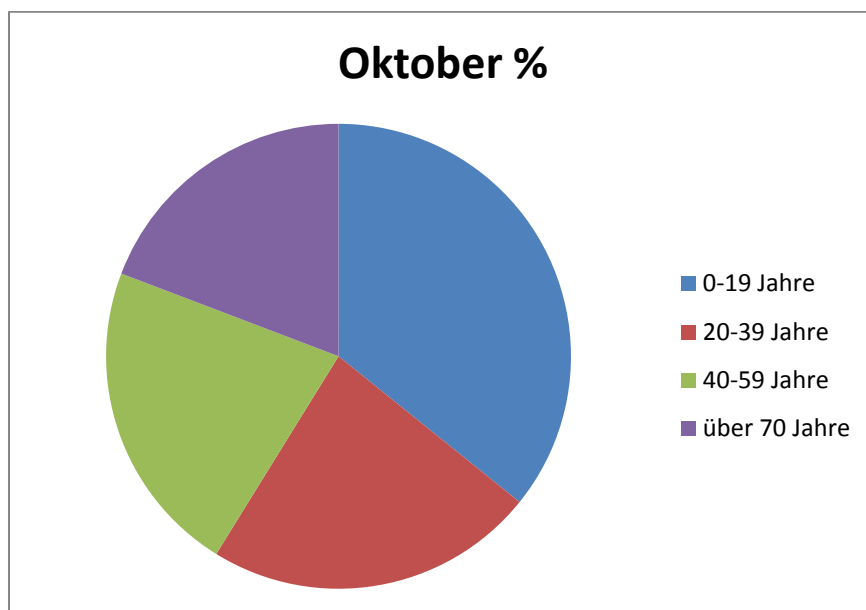

PRESSEMITTEILUNG
421/2021
17.11.2021

Grafiken zum Update 17. November - Aktuelle Informationen zur Situation Coronavirus

Altersstruktur der Fälle vom 01.11.- 17.11.2021 im Vergleich zum 01.10. – 31.10.2021