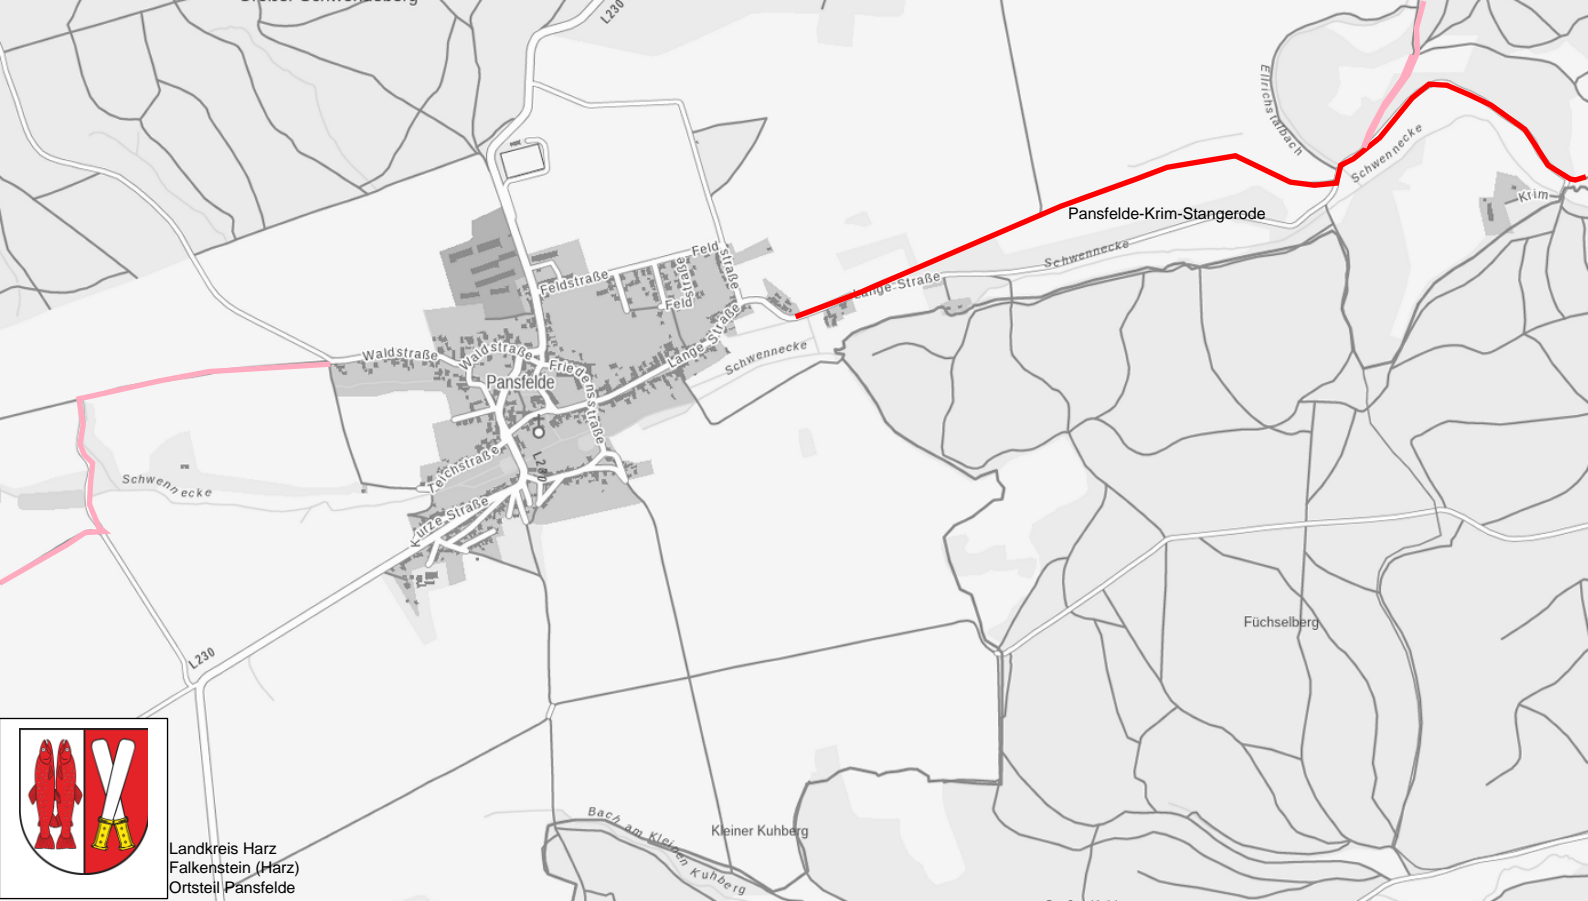

Langetalbach

Lang

Landkreis Harz  
Falkenstein (Harz)  
Ortsteil Ermleben

D 3  
R 1  
RDE  
HRW  
HVR

Falkenstein/Harz

Meisdorf

Landkreis Harz  
Falkenstein (Harz)  
Ortsteil Meisdorf

Falkenstein/Harz

Landkreis Harz  
Falkenstein (Harz)  
Ortsteil Neuplatendorf

Landkreis Harz  
Falkenstein (Harz)  
Ortsteil Pansfelde

L 85

L 85

Froser-SträÙe  
Kfz 1368

Ascherslebener-Weg

Reinstedt

Siedlung

Unterdorf

Witteanner  
Oberdorf  
Bein

SchielesträÙe

Ermslebener-SträÙe

Am Ostrand

D 3  
R1  
RDE

Landkreis Harz  
Falkenstein (Harz)  
Ortsteil Reinstedt

Landkreis Harz  
Falkenstein (Harz)  
Ortsteil Wieserode

<b>Nummer</b>	<b>Streckenabschnitt</b>	<b>Zuständigkeit</b>	<b>Hinweis</b>
1	K 1366 Harzgerode – Landschaftspark Degnershausen	Landkreis Harz	
2	Pansfelde - Krim - Stangerode	Falkenstein / Harz und Stadt Arnstein	Prüfung der Trasse Vorgespräche mit Ortsbürgermeister von Arnstein