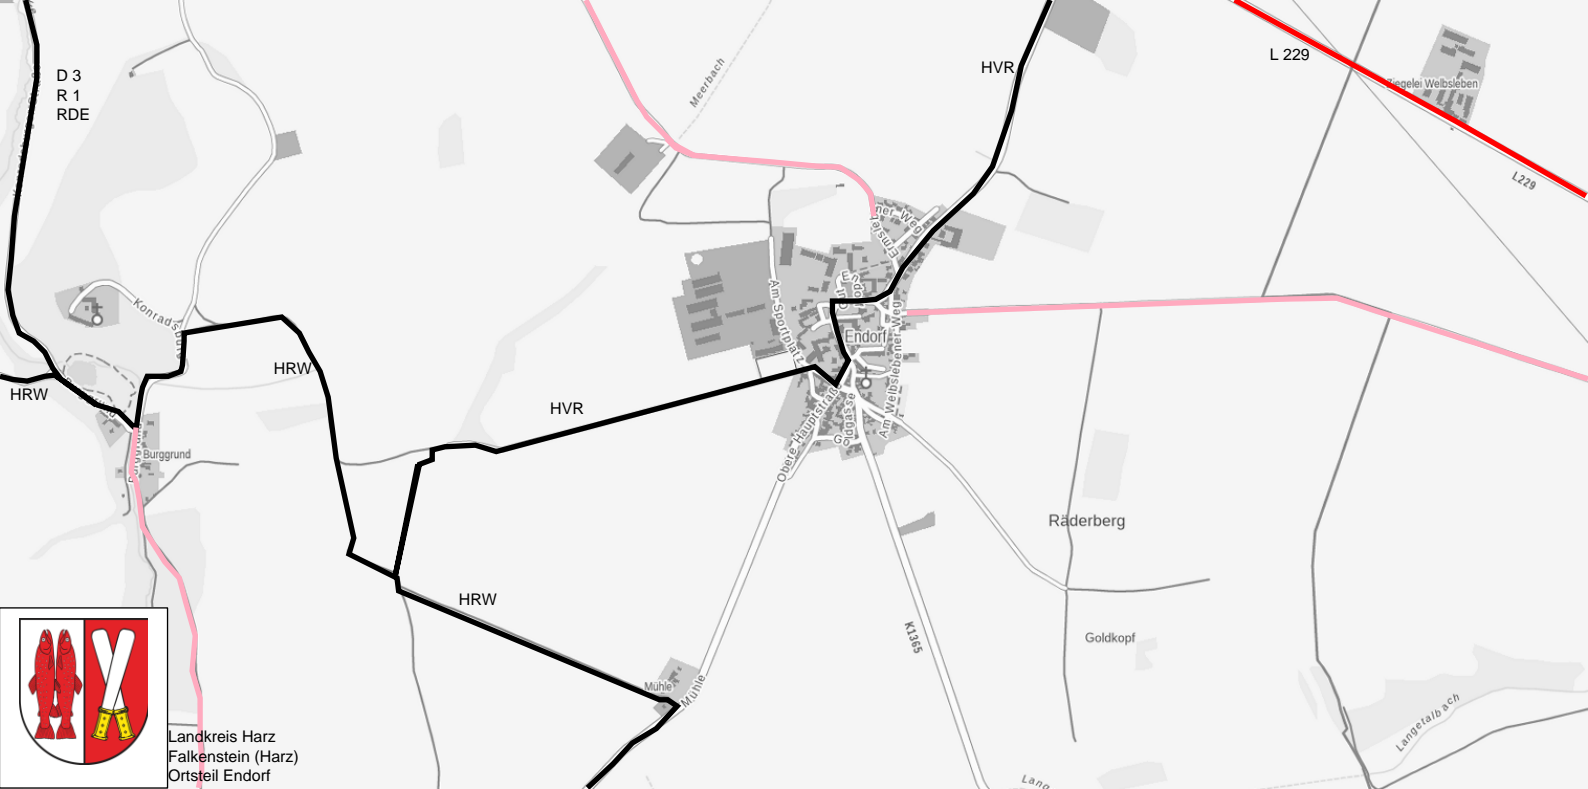

# Stadt Falkenstein (Harz)

mit seinen Ortsteilen:

- Endorf
- Ermsleben
- Meisdorf
- Neuplatendorf
- Pansfelde
- Reinstedt
- Wieserode

## Legende

	Touristischer Radweg
	Prioritäre Maßnahmen der Kommunen
	Vorhandene Radwege
	Sonstige Wege, die mit dem Fahrrad befahrbar sind

AHR -	Aller-Harz-Radweg
BOR -	Boderadweg <b>(in Planung)</b>
BOR V 1 -	Boderadweg Variante 1 <b>(in Planung)</b>
BOR V 2 -	Boderadweg Variante 2 <b>(in Planung)</b>
D 3 -	Europaroute 3
HOR -	Holtemmeradweg
HRW -	Harzrundweg
HVR -	Harzvorlandradweg
ICT -	Iron Curtain Trail <b>(in Planung)</b>
IRW -	Ilseradweg
MOBI -	Mobi-Harz-Route
NKR -	Nordharzer Kulturradweg <b>(in Planung)</b>
RDE -	Radweg Deutsche Einheit
R 1 -	Europaradweg R 1
TGR -	Telegraphenradweg

Räderberg

Goldkopf

HRW

Landkreis Harz  
Falkenstein (Harz)  
Ortsteil Endorf

Meersbach

Obere Hauptstraße

Gasse

K 1395

<b>Nummer</b>	<b>Streckenabschnitt</b>	<b>Zuständigkeit</b>	<b>Hinweis</b>
1	K 1366 Harzgerode – Landschaftspark Degnershausen	Landkreis Harz	
2	Pansfelde - Krim - Stangerode	Falkenstein / Harz und Stadt Arnstein	Prüfung der Trasse Vorgespräche mit Ortsbürgermeister von Arnstein