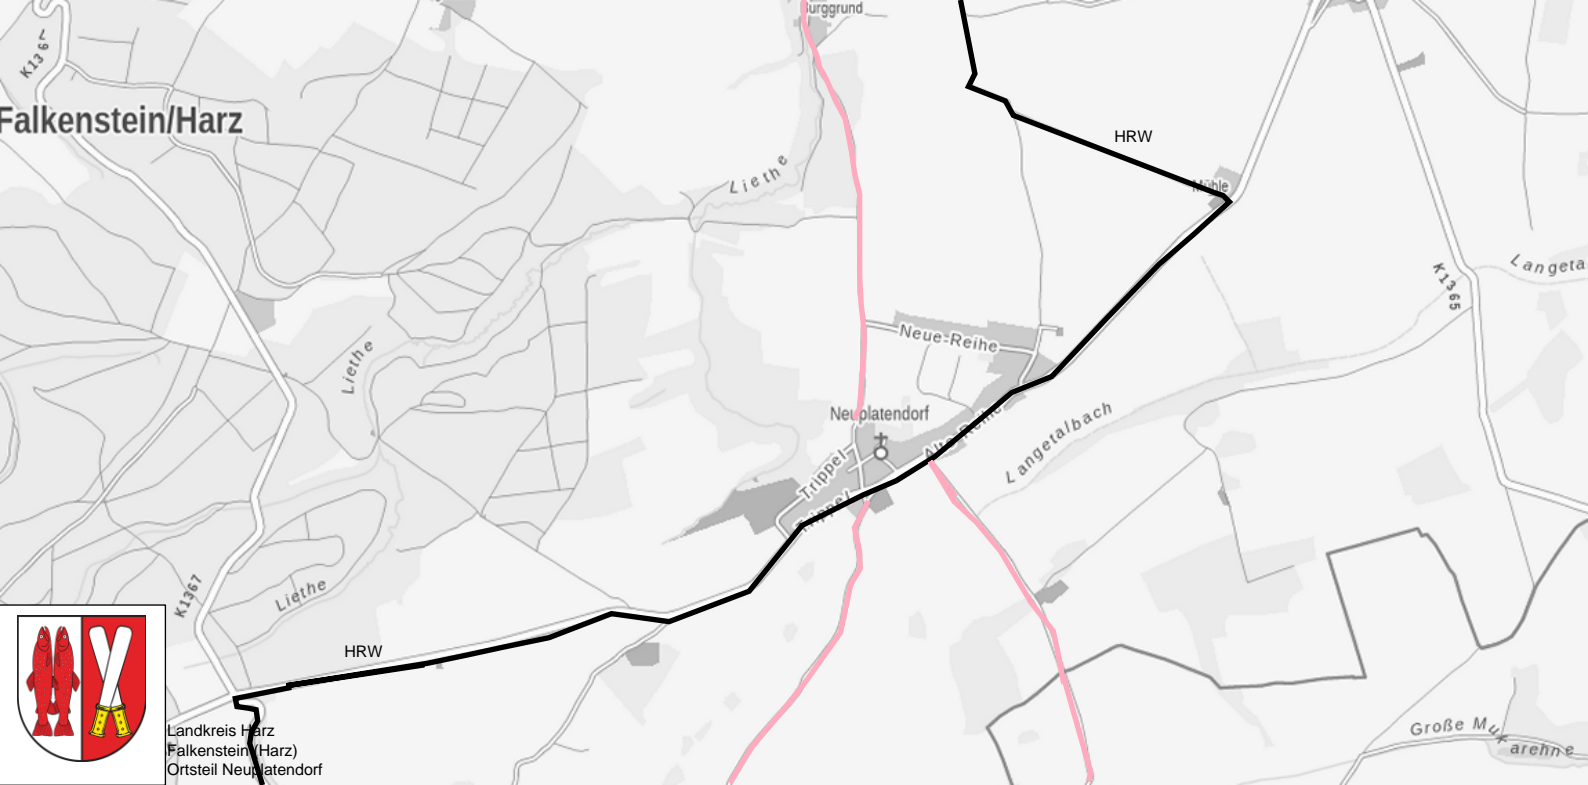

Langetalbach

Lang

Landkreis Harz  
Falkenstein (Harz)  
Ortsteil Ermleben

D 3  
R 1  
RDE  
HRW  
HVR

Falkenstein/Harz

Meisdorf

Landkreis Harz  
Falkenstein (Harz)  
Ortsteil Meisdorf

Falkenstein/Harz

Landkreis Harz  
Falkenstein (Harz)  
Ortsteil Neuplatendorf

Landkreis Harz  
Falkenstein (Harz)  
Ortsteil Pansfelde

L 85

L 85

Froser-SträÙe  
Kfz 1368

Ascherslebener-Weg

Reinstedt

Siedlung

Unterdorf

Witteanner  
Oberdorf  
Bein

SchielesträÙe

Ermslebener-SträÙe

Am Ostrand

D 3  
R1  
RDE

Landkreis Harz  
Falkenstein (Harz)  
Ortsteil Reinstedt

Landkreis Harz  
Falkenstein (Harz)  
Ortsteil Wieserode

<b>Nummer</b>	<b>Streckenabschnitt</b>	<b>Zuständigkeit</b>	<b>Hinweis</b>
1	K 1366 Harzgerode – Landschaftspark Degnershausen	Landkreis Harz	
2	Pansfelde - Krim - Stangerode	Falkenstein / Harz und Stadt Arnstein	Prüfung der Trasse Vorgespräche mit Ortsbürgermeister von Arnstein