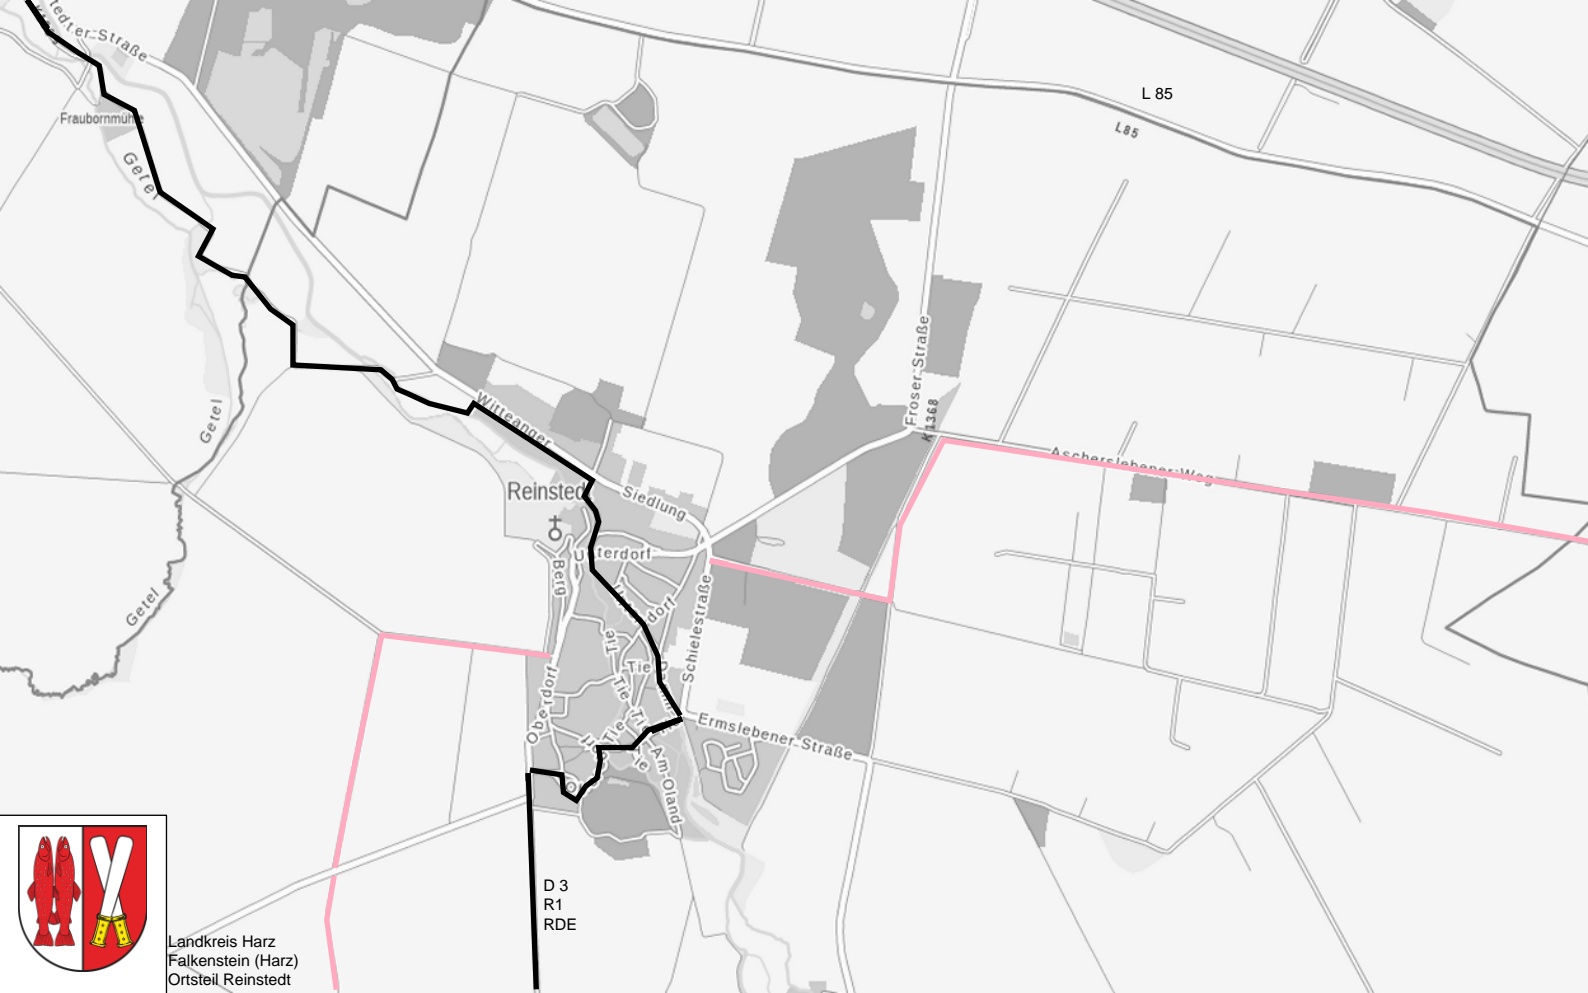

Langetalbach

Lang

Landkreis Harz  
Falkenstein (Harz)  
Ortsteil Ermleben

D 3  
R 1  
RDE  
HRW  
HVR

Falkenstein/Harz

Meisdorf

Landkreis Harz  
Falkenstein (Harz)  
Ortsteil Meisdorf

Falkenstein/Harz

Landkreis Harz  
Falkenstein (Harz)  
Ortsteil Neuplatendorf

Landkreis Harz  
Falkenstein (Harz)  
Ortsteil Pansfelde

L 85

L 85

Froser-SträÙe  
Kfz 1368

Ascherslebener-Weg

Reinstedt

Siedlung

Unterdorf

Witteanner  
Oberdorf  
Bein

SchielesträÙe

Ermslebener-SträÙe

Am Ostrand

D 3  
R1  
RDE

Landkreis Harz  
Falkenstein (Harz)  
Ortsteil Reinstedt

Landkreis Harz  
Falkenstein (Harz)  
Ortsteil Wieserode

<b>Nummer</b>	<b>Streckenabschnitt</b>	<b>Zuständigkeit</b>	<b>Hinweis</b>
1	K 1366 Harzgerode – Landschaftspark Degnershausen	Landkreis Harz	
2	Pansfelde - Krim - Stangerode	Falkenstein / Harz und Stadt Arnstein	Prüfung der Trasse Vorgespräche mit Ortsbürgermeister von Arnstein