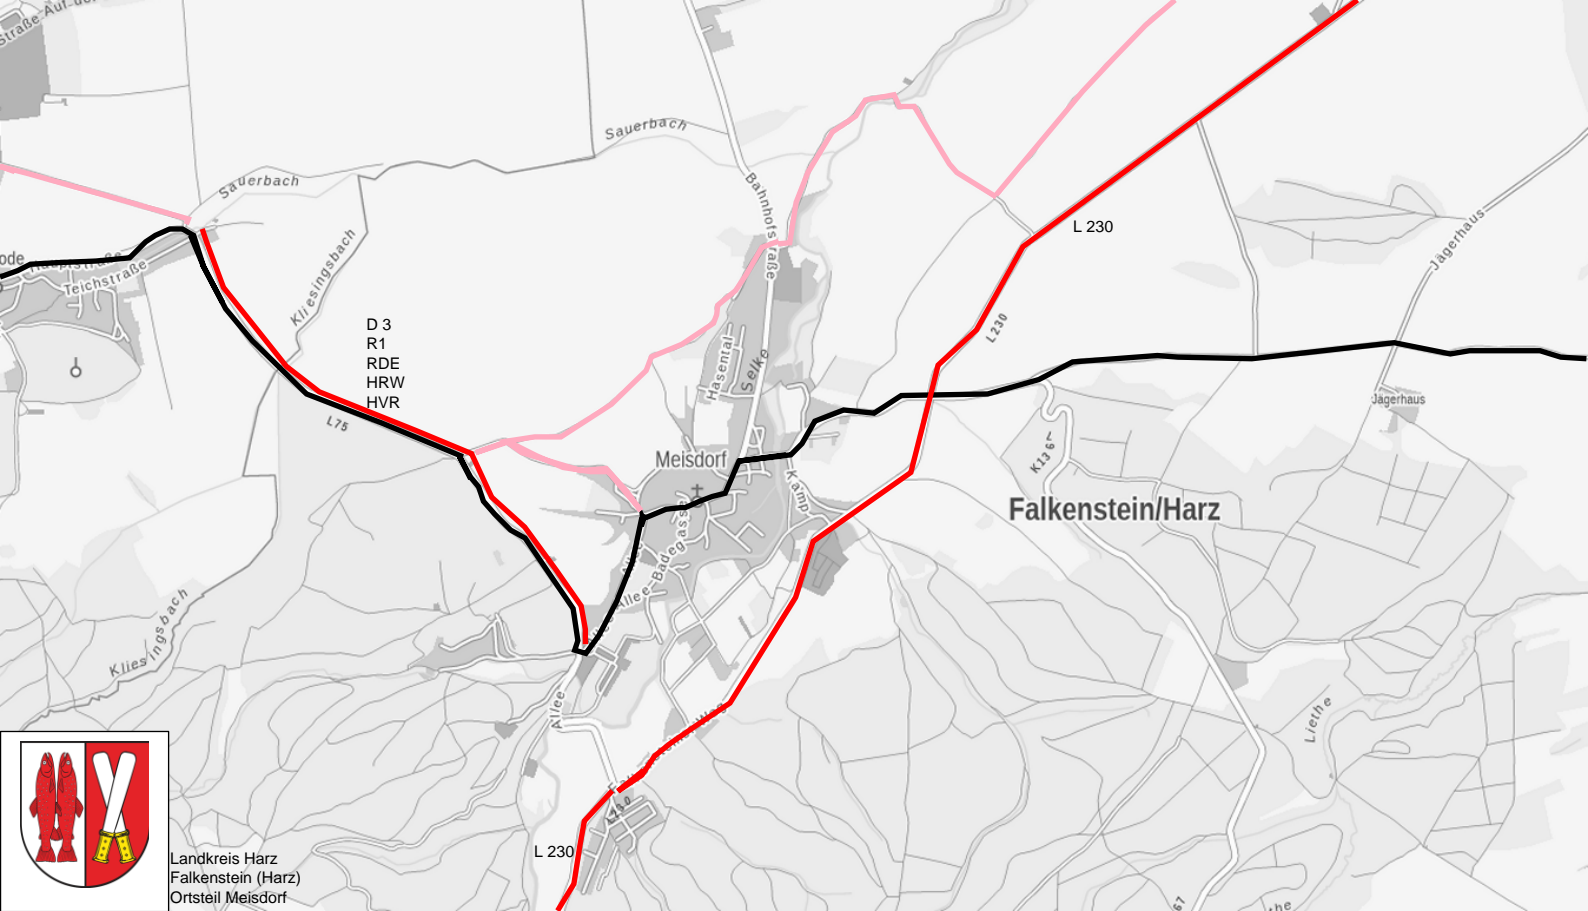

## Legende

	Touristischer Radweg
	Prioritäre Maßnahmen der Kommunen
	Vorhandene Radwege
	Sonstige Wege, die mit dem Fahrrad befahrbar sind

AHR -	Aller-Harz-Radweg
BOR -	Boderadweg <b>(in Planung)</b>
BOR V 1 -	Boderadweg Variante 1 <b>(in Planung)</b>
BOR V 2 -	Boderadweg Variante 2 <b>(in Planung)</b>
D 3 -	Europaroute 3
HOR -	Holtemmeradweg
HRW -	Harzrundweg
HVR -	Harzvorlandradweg
ICT -	Iron Curtain Trail <b>(in Planung)</b>
IRW -	Ilseradweg
MOBI -	Mobi-Harz-Route
NKR -	Nordharzer Kulturradweg <b>(in Planung)</b>
RDE -	Radweg Deutsche Einheit
R 1 -	Europaradweg R 1
TGR -	Telegraphenradweg

Räderberg

Goldkopf

HRW

Landkreis Harz  
Falkenstein (Harz)  
Ortsteil Endorf

Meersbach

Obere Hauptstraße

Gasse

K 1395

Langetalbach

Lang

Landkreis Harz  
Falkenstein (Harz)  
Ortsteil Ermleben

D 3  
R 1  
RDE  
HRW  
HVR

Falkenstein/Harz

Meisdorf

Landkreis Harz  
Falkenstein (Harz)  
Ortsteil Meisdorf

Falkenstein/Harz

<b>Nummer</b>	<b>Streckenabschnitt</b>	<b>Zuständigkeit</b>	<b>Hinweis</b>
1	K 1366 Harzgerode – Landschaftspark Degnershausen	Landkreis Harz	
2	Pansfelde - Krim - Stangerode	Falkenstein / Harz und Stadt Arnstein	Prüfung der Trasse Vorgespräche mit Ortsbürgermeister von Arnstein