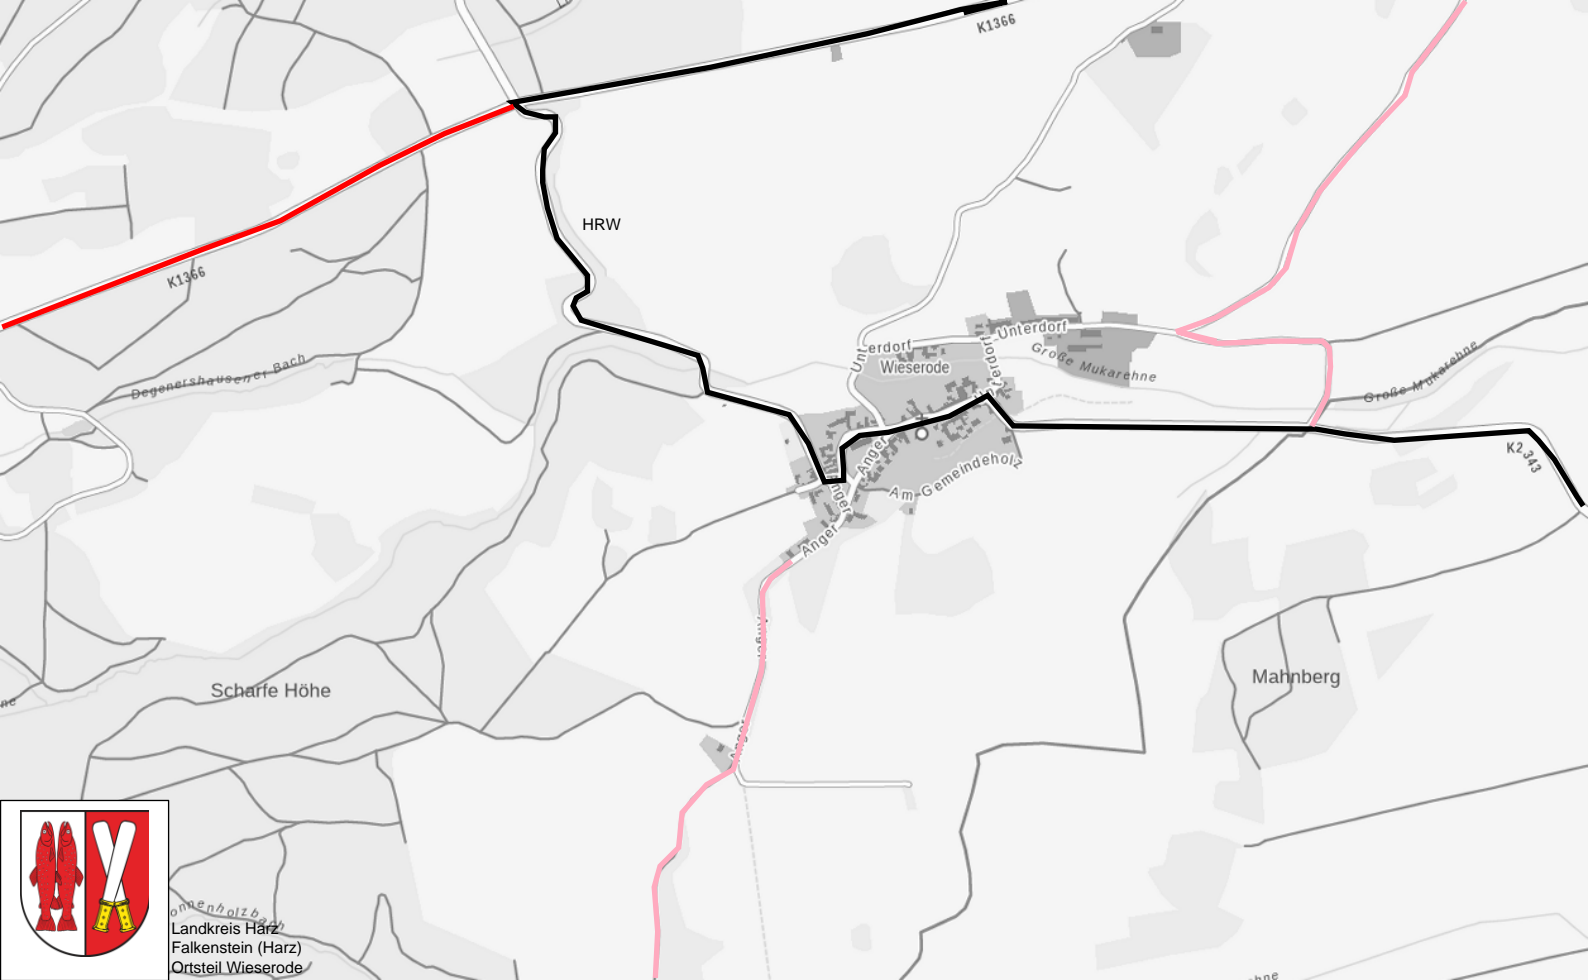

## Legende

	Touristischer Radweg
	Prioritäre Maßnahmen der Kommunen
	Vorhandene Radwege
	Sonstige Wege, die mit dem Fahrrad befahrbar sind

AHR -	Aller-Harz-Radweg
BOR -	Boderadweg <b>(in Planung)</b>
BOR V 1 -	Boderadweg Variante 1 <b>(in Planung)</b>
BOR V 2 -	Boderadweg Variante 2 <b>(in Planung)</b>
D 3 -	Europaroute 3
HOR -	Holtemmeradweg
HRW -	Harzrundweg
HVR -	Harzvorlandradweg
ICT -	Iron Curtain Trail <b>(in Planung)</b>
IRW -	Ilseradweg
MOBI -	Mobi-Harz-Route
NKR -	Nordharzer Kulturradweg <b>(in Planung)</b>
RDE -	Radweg Deutsche Einheit
R 1 -	Europaradweg R 1
TGR -	Telegraphenradweg

Unterdorf

Witteanner  
Oberdorf  
Bein

SchielesträÙe

Ermslebener-SträÙe

Am Ostrand

D 3  
R1  
RDE

Landkreis Harz  
Falkenstein (Harz)  
Ortsteil Reinstedt

Landkreis Harz  
Falkenstein (Harz)  
Ortsteil Wieserode

## Prioritätenliste Falkenstein (Harz)

<b>Nummer</b>	<b>Streckenabschnitt</b>	<b>Zuständigkeit</b>	<b>Hinweis</b>
1	B 185 Ermsleben - Aschersleben	LSBB	
2	B 185 Ermsleben - Ballenstedt	LSBB	Bahntrasse
3	L 230 Selketal – L 229 Ermsleben	LSBB	
4	L 229 Ermsleben – Arnstein (Welsleben)	LSBB	

<b>Nummer</b>	<b>Streckenabschnitt</b>	<b>Zuständigkeit</b>	<b>Hinweis</b>
1	K 1366 Harzgerode – Landschaftspark Degnershausen	Landkreis Harz	
2	Pansfelde - Krim - Stangerode	Falkenstein / Harz und Stadt Arnstein	Prüfung der Trasse Vorgespräche mit Ortsbürgermeister von Arnstein