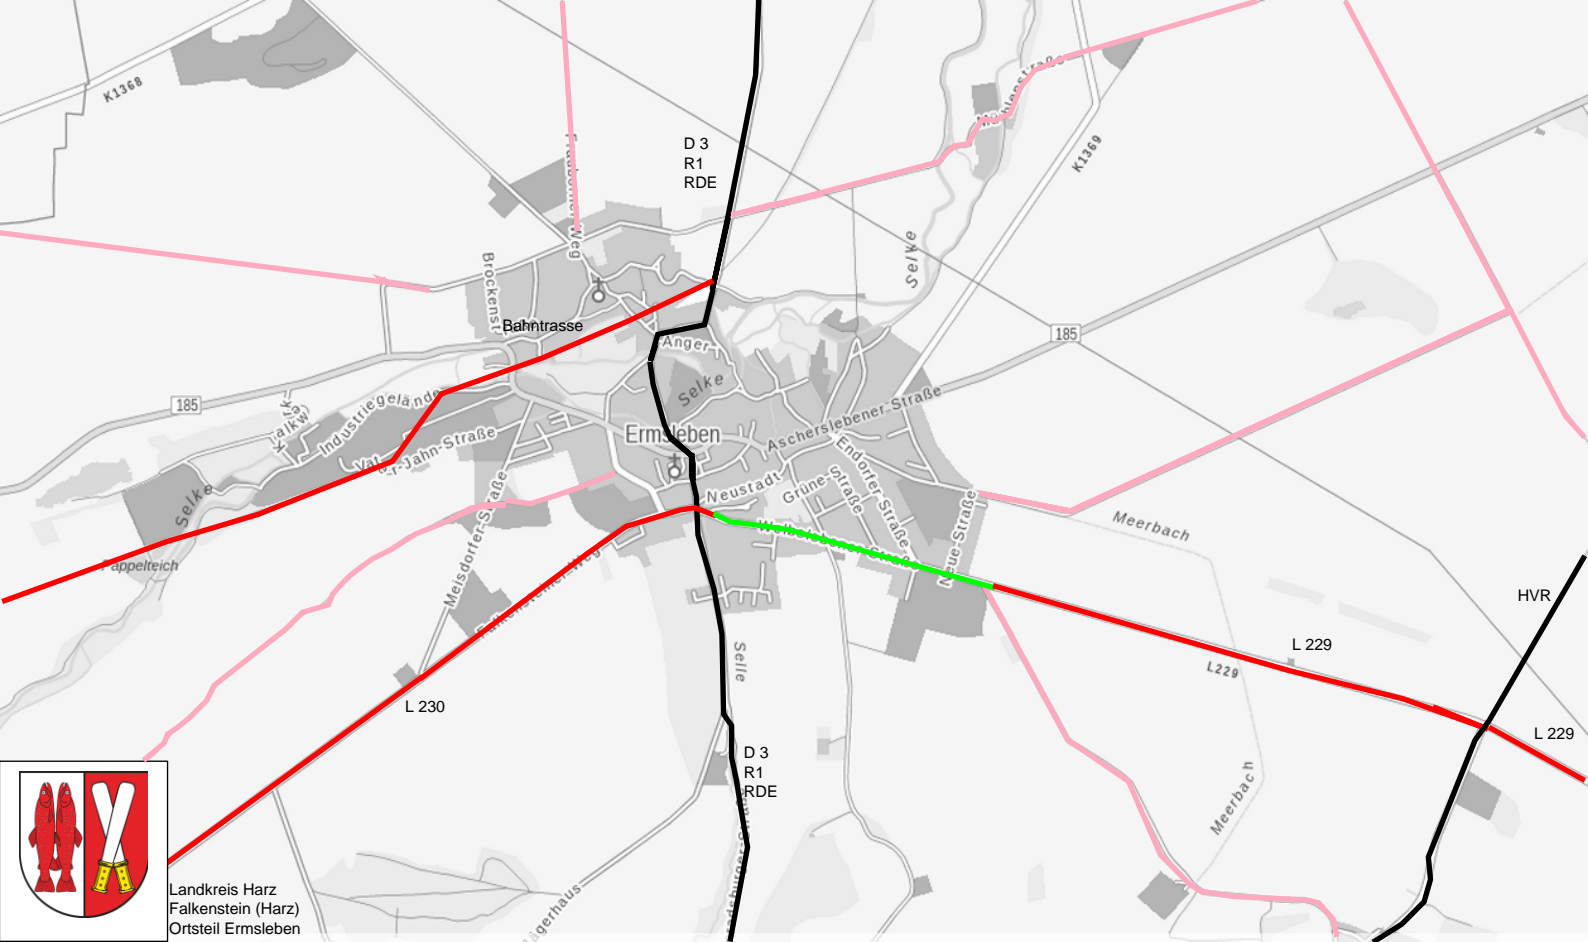

## Legende

	Touristischer Radweg
	Prioritäre Maßnahmen der Kommunen
	Vorhandene Radwege
	Sonstige Wege, die mit dem Fahrrad befahrbar sind

AHR -	Aller-Harz-Radweg
BOR -	Boderadweg <b>(in Planung)</b>
BOR V 1 -	Boderadweg Variante 1 <b>(in Planung)</b>
BOR V 2 -	Boderadweg Variante 2 <b>(in Planung)</b>
D 3 -	Europaroute 3
HOR -	Holtemmeradweg
HRW -	Harzrundweg
HVR -	Harzvorlandradweg
ICT -	Iron Curtain Trail <b>(in Planung)</b>
IRW -	Ilseradweg
MOBI -	Mobi-Harz-Route
NKR -	Nordharzer Kulturradweg <b>(in Planung)</b>
RDE -	Radweg Deutsche Einheit
R 1 -	Europaradweg R 1
TGR -	Telegraphenradweg

Räderberg

Goldkopf

HRW

Landkreis Harz  
Falkenstein (Harz)  
Ortsteil Endorf

Meersbach

Obere Hauptstraße

Gasse

K 1395

Langetalbach

Lang

Landkreis Harz  
Falkenstein (Harz)  
Ortsteil Ermleben

D 3  
R 1  
RDE  
HRW  
HVR

Falkenstein/Harz

Meisdorf

Landkreis Harz  
Falkenstein (Harz)  
Ortsteil Meisdorf

Falkenstein/Harz

Landkreis Harz  
Falkenstein (Harz)  
Ortsteil Neuplatendorf

Landkreis Harz  
Falkenstein (Harz)  
Ortsteil Pansfelde

L 85

L 85

Froser-SträÙe  
Kfz 1368

Ascherslebener-Weg

Reinstedt

Siedlung