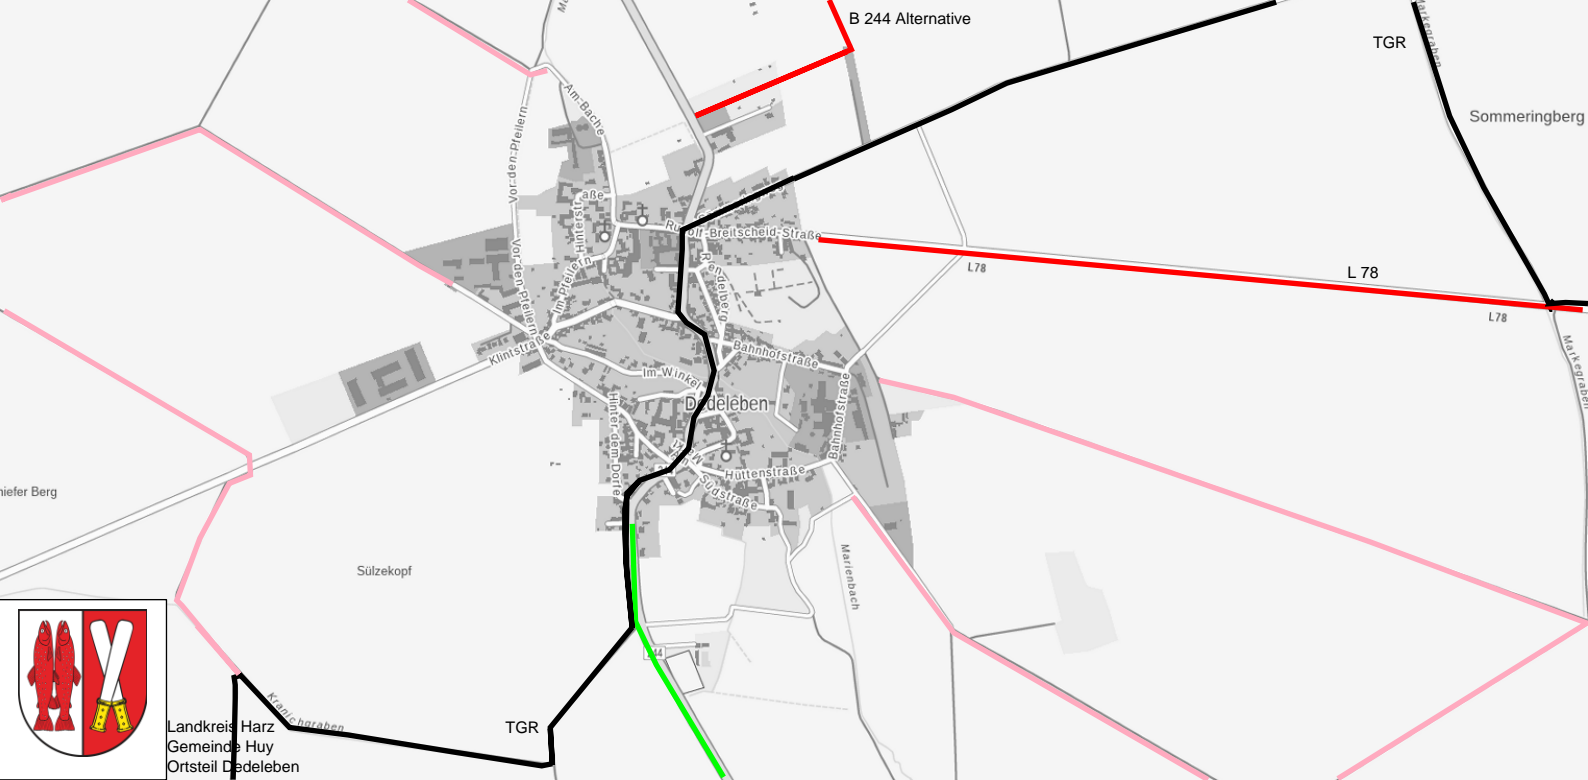

Gemeinde Huy

mit seinen Ortsteilen:

- Aderstedt
- Anderbeck
- Badersleben
- Dedeleben
- Dingelstedt am Huy
- Eilenstedt
- Eilsdorf
- Huy-Neinstedt
- Pabstorf
- Schlanstedt
- Vogelsdorf

Legende

	Touristischer Radweg
	Prioritäre Maßnahmen der Kommunen
	Vorhandene Radwege
	Sonstige Wege, die mit dem Fahrrad befahrbar sind

AHR -	Aller-Harz-Radweg
BOR -	Boderadweg (in Planung)
BOR V 1 -	Boderadweg Variante 1 (in Planung)
BOR V 2 -	Boderadweg Variante 2 (in Planung)
D 3 -	Europaroute 3
HOR -	Holtemmeradweg
HRW -	Harzrundweg
HVR -	Harzvorlandradweg
ICT -	Iron Curtain Trail (in Planung)
IRW -	Ilseradweg
MOBI -	Mobi-Harz-Route
NKR -	Nordharzer Kulturradweg (in Planung)
RDE -	Radweg Deutsche Einheit
R 1 -	Europaradweg R 1
TGR -	Telegraphenradweg

Landkreis Harz
Gemeinde Huy
Ortsteil Aderstedt

L79

HVR

L84

L79

L79

Landkreis Harz
Gemeinde Huy
Ortsteil Anderbeck

Landkreis Harz
Gemeinde Huy
Ortsteil Badersleben

Bauern
wiesengraben

Am-Volksplatz

Ernst-Thälmann-Straße

Vorwerk

Am-Thie

Eilsdorf

Neue-Straße

Huystraße