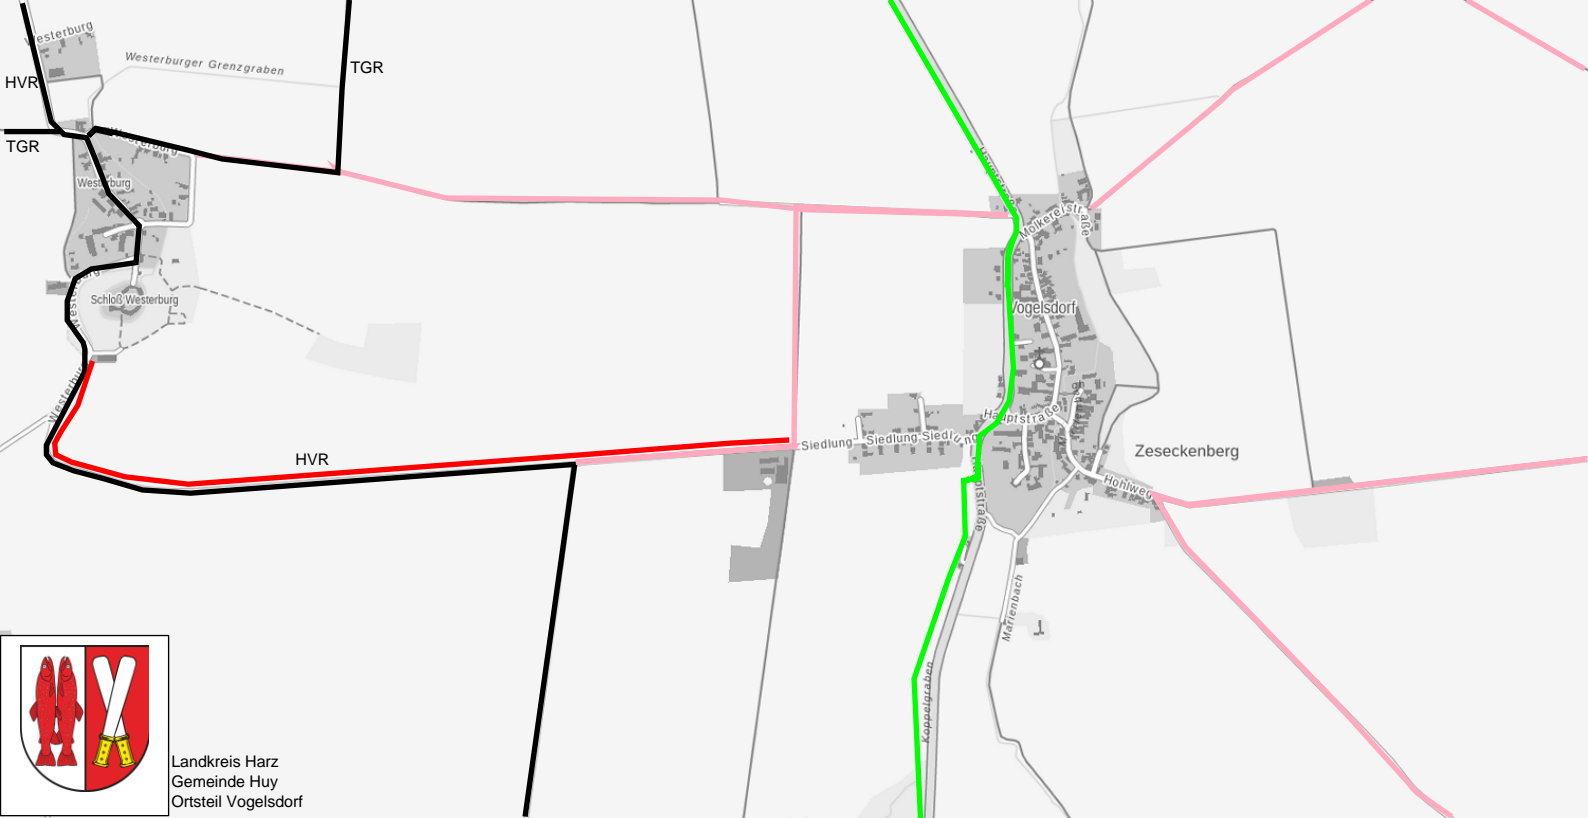

Bauern
wiesengraben

Am-Volksplatz

Ernst-Thälmann-Straße

Vorwerk

Am-Thie

Eilsdorf

Neue-Straße

Huystraße

Huystraße

Schradergraben

Wilmkebach

K1315

Landkreis Harz
Gemeinde Huy
Ortsteil Eilsdorf

Landkreis Harz
Gemeinde Huy
Ortsteil Huy-Neinstedt

Landkreis Harz
 Gemeinde Huy
 Ortsteil Pabstorf

Landkreis Harz
Gemeinde Huy
Ortsteil Schlanstedt

Landkreis Harz
Gemeinde Huy
Ortsteil Vogelsdorf

Prioritätenliste Gemeinde Huy

Nummer	Streckenabschnitt	Zuständigkeit	Hinweis
1	B 244 Dardesheim – Badersleben	LSBB	
2	B 244 Landesgrenze – Dedeleben	LSBB	6. BA 2023
3	L 78 Dedeleben - Pabstorf	LSBB	
4	L 78 Aderstedt - Landesgrenze	LSBB	
5	Haus Nienburg - L 79 – Anschluss B 245	LSBB	

Nummer	Streckenabschnitt	Zuständigkeit	Hinweis
1	Rohrshiem - Westerburg	Gemeinde Huy	
2	Vogelsdorf - Westerburg	Gemeinde Huy	
3	Pabstorf – Großer Graben (Landesgrenze)	Gemeinde Huy	Planung ALFF BOV
4	K 1314 Aderstedt - Schlanstedt	Landkreis Harz	
5	K 1315 Schlanstedt - Eilsdorf	Landkreis Harz	