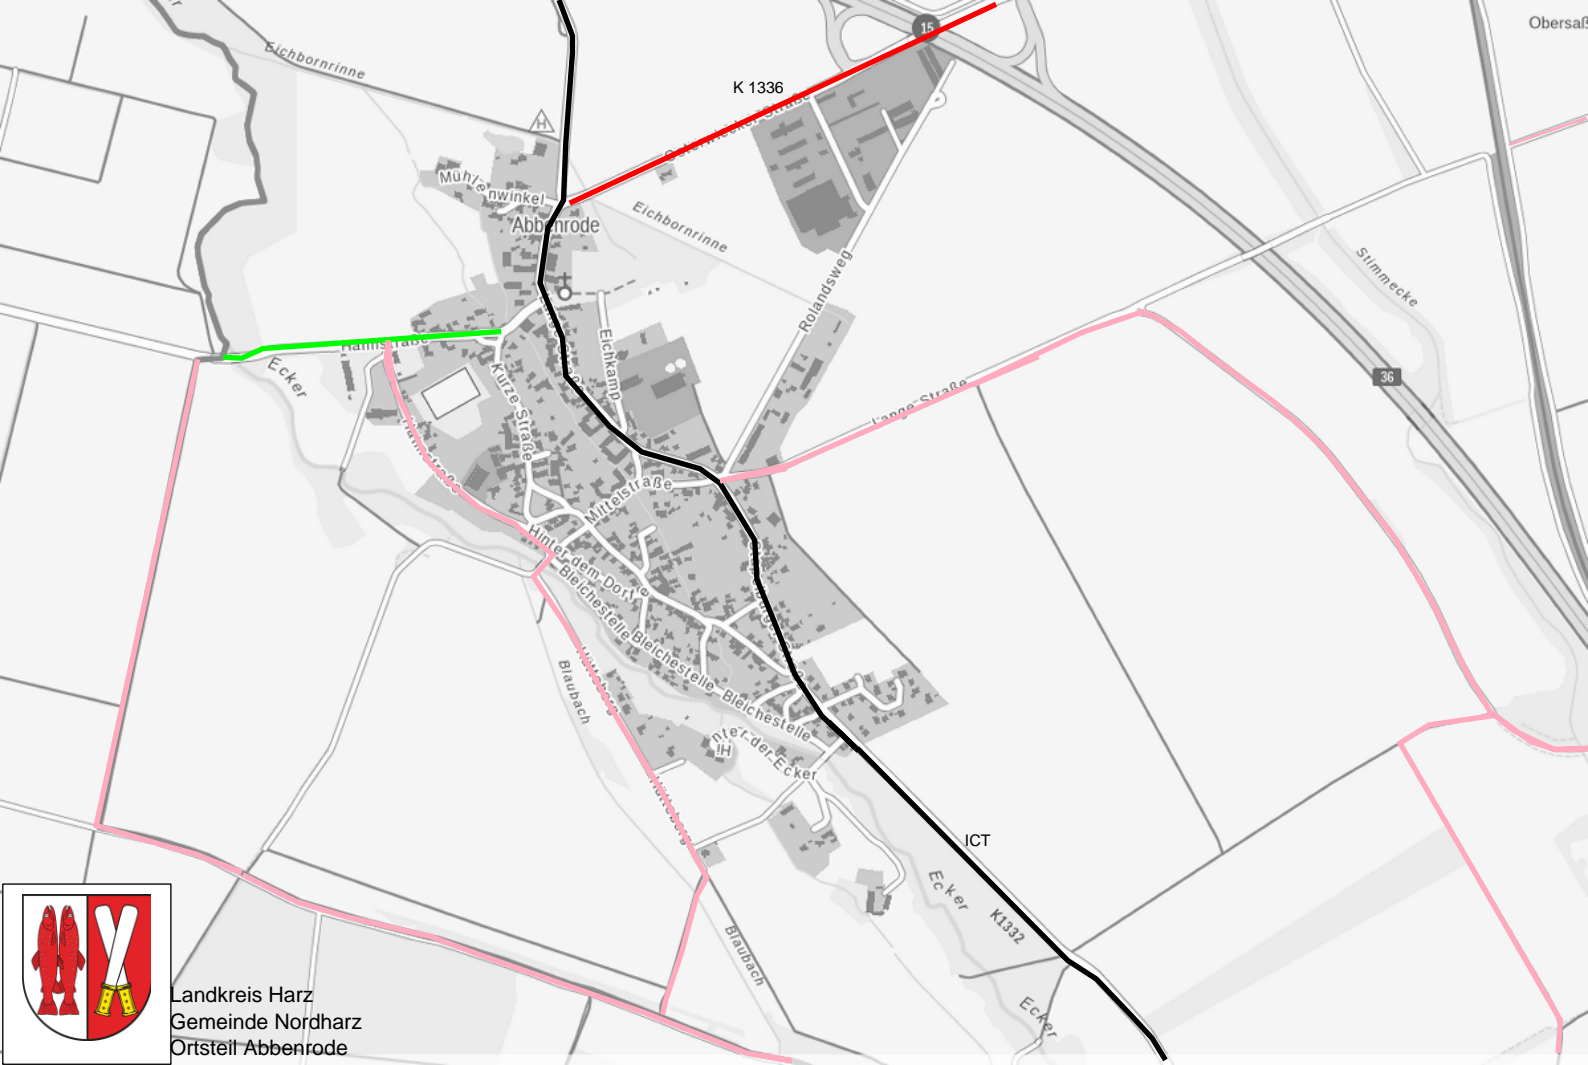

Landkreis Harz
Gemeinde Nordharz
Ortsteil Abbenrode