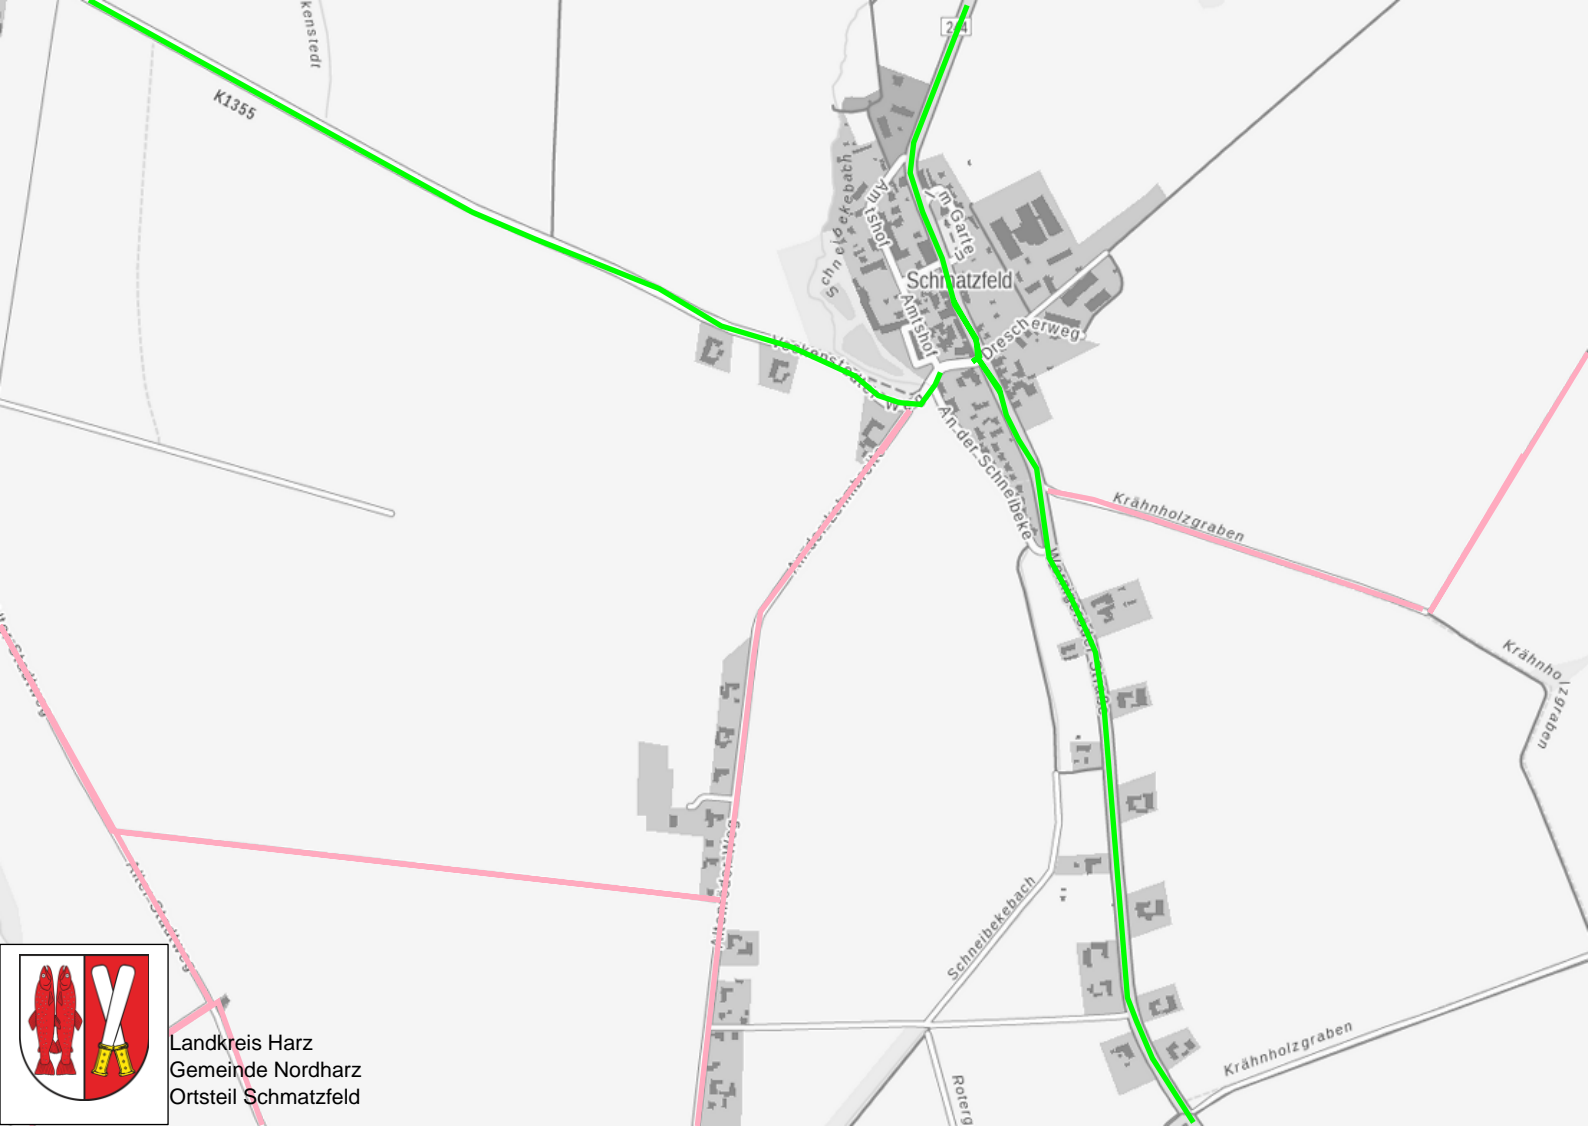

AHR -	Aller-Harz-Radweg
BOR -	Boderadweg (in Planung)
BOR V 1 -	Boderadweg Variante 1 (in Planung)
BOR V 2 -	Boderadweg Variante 2 (in Planung)
D 3 -	Europaroute 3
HOR -	Holtemmeradweg
HRW -	Harzrundweg
HVR -	Harzvorlandradweg
ICT -	Iron Curtain Trail (in Planung)
IRW -	Ilseradweg
MOBI -	Mobi-Harz-Route
NKR -	Nordharzer Kulturradweg (in Planung)
RDE -	Radweg Deutsche Einheit
R 1 -	Europaradweg R 1
TGR -	Telegraphenradweg

L 86

L 86

L 86

K 1326

Landkreis Harz
Gemeinde Nordharz
Ortsteil Heudeber

Landkreis Harz
Gemeinde Nordharz
Ortsteil Langeln

Landkreis Harz
Gemeinde Nordharz
Ortsteil Schmatzfeld

Landkreis Harz
Gemeinde Nordharz
Ortsteil Stapelburg

Landkreis Harz
Gemeinde Mordharz
Ortsteil Veckenstedt

Landkreis Harz
Gemeinde Nordharz
Ortsteil Wasserleben

Prioritätenliste Gemeinde Nordharz

Nummer	Streckenabschnitt	Zuständigkeit	Hinweis
1	L 86 Heudeber - Danstedt	LSBB	
2	L 88 Stapelburg - Schauen	LSBB	
3	L 86 Reddeber - Heudeber	LSBB	
4	L 84 Danstedt - Athenstedt	LSBB	
5	B 244 Langeln - Zilly	LSBB	

Nummer	Streckenabschnitt	Zuständigkeit	Hinweis
1	K 1330 Langeln - Heudeber	Landkreis Harz	
2	K 1336 Abbenrode - Lüttgenrode	Landkreis Harz	
3	K 1355 Veckenstedt - Ilsenburg	Landkreis Harz	
4	K 1332 Stapelburg - Veckenstedt	Landkreis Harz	
5	K 1327 Danstedt – Ströbeck	Landkreis Harz	
6	K 1332 Veckenstedt – Wasserleben – Berßel	Landkreis Harz	