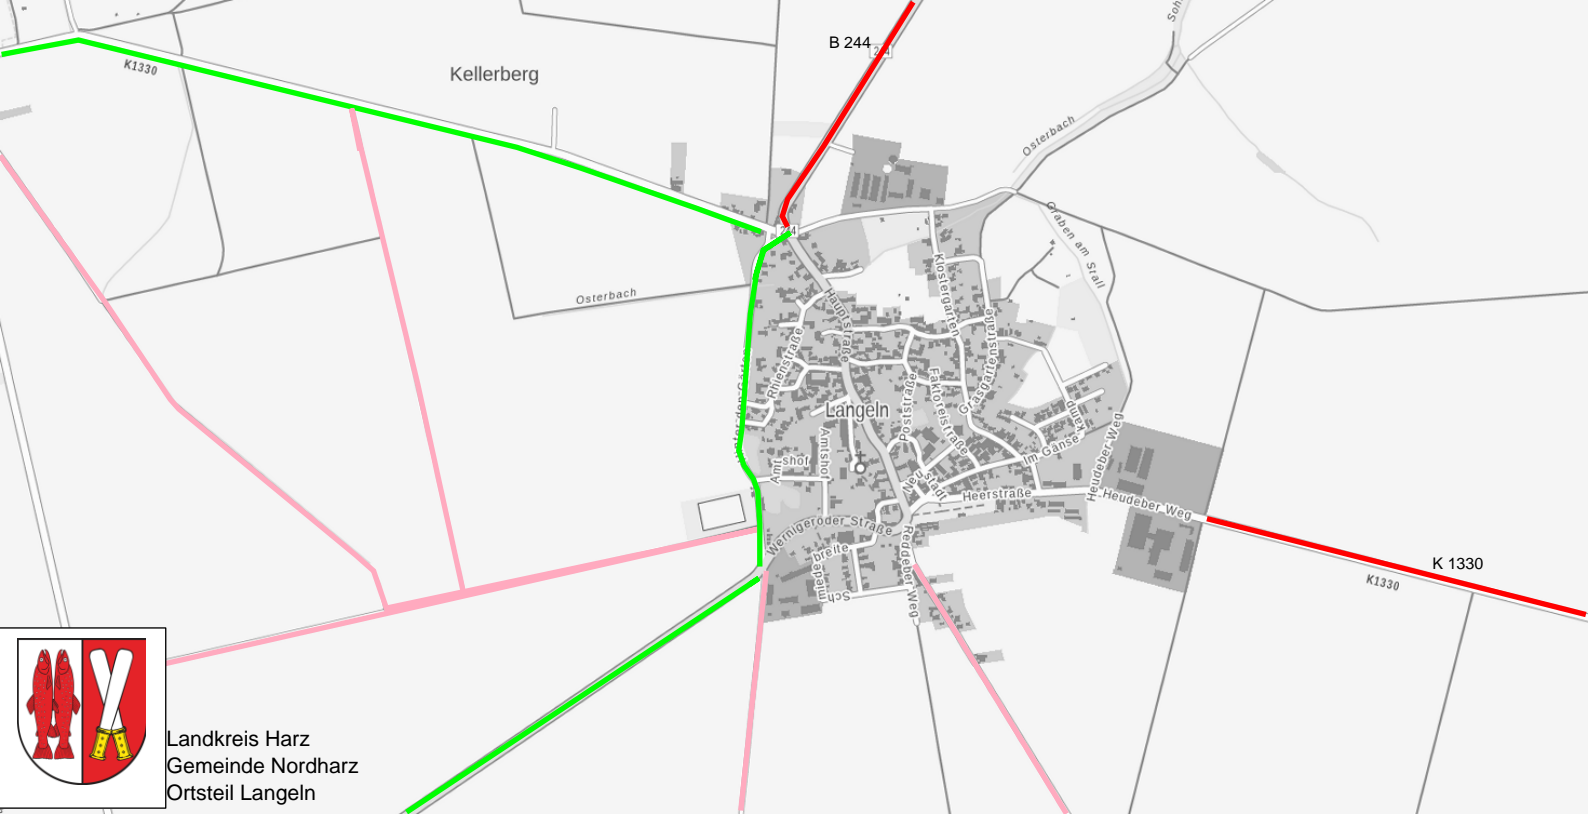

AHR -	Aller-Harz-Radweg
BOR -	Boderadweg (in Planung)
BOR V 1 -	Boderadweg Variante 1 (in Planung)
BOR V 2 -	Boderadweg Variante 2 (in Planung)
D 3 -	Europaroute 3
HOR -	Holtemmeradweg
HRW -	Harzrundweg
HVR -	Harzvorlandradweg
ICT -	Iron Curtain Trail (in Planung)
IRW -	Ilseradweg
MOBI -	Mobi-Harz-Route
NKR -	Nordharzer Kulturradweg (in Planung)
RDE -	Radweg Deutsche Einheit
R 1 -	Europaradweg R 1
TGR -	Telegraphenradweg

L 86

L 86

L 86

K 1326

Landkreis Harz
Gemeinde Nordharz
Ortsteil Heudeber

Landkreis Harz
Gemeinde Nordharz
Ortsteil Langeln

Landkreis Harz
Gemeinde Nordharz
Ortsteil Schmatzfeld

Landkreis Harz
Gemeinde Nordharz
Ortsteil Stapelburg

Landkreis Harz
Gemeinde Mordharz
Ortsteil Veckenstedt

Landkreis Harz
Gemeinde Nordharz
Ortsteil Wasserleben

Prioritätenliste Gemeinde Nordharz

Nummer	Streckenabschnitt	Zuständigkeit	Hinweis
1	L 86 Heudeber - Danstedt	LSBB	
2	L 88 Stapelburg - Schauen	LSBB	
3	L 86 Reddeber - Heudeber	LSBB	
4	L 84 Danstedt - Athenstedt	LSBB	
5	B 244 Langeln - Zilly	LSBB	

Nummer	Streckenabschnitt	Zuständigkeit	Hinweis
1	K 1330 Langeln - Heudeber	Landkreis Harz	
2	K 1336 Abbenrode - Lüttgenrode	Landkreis Harz	
3	K 1355 Veckenstedt - Ilsenburg	Landkreis Harz	
4	K 1332 Stapelburg - Veckenstedt	Landkreis Harz	
5	K 1327 Danstedt – Ströbeck	Landkreis Harz	
6	K 1332 Veckenstedt – Wasserleben – Berßel	Landkreis Harz	