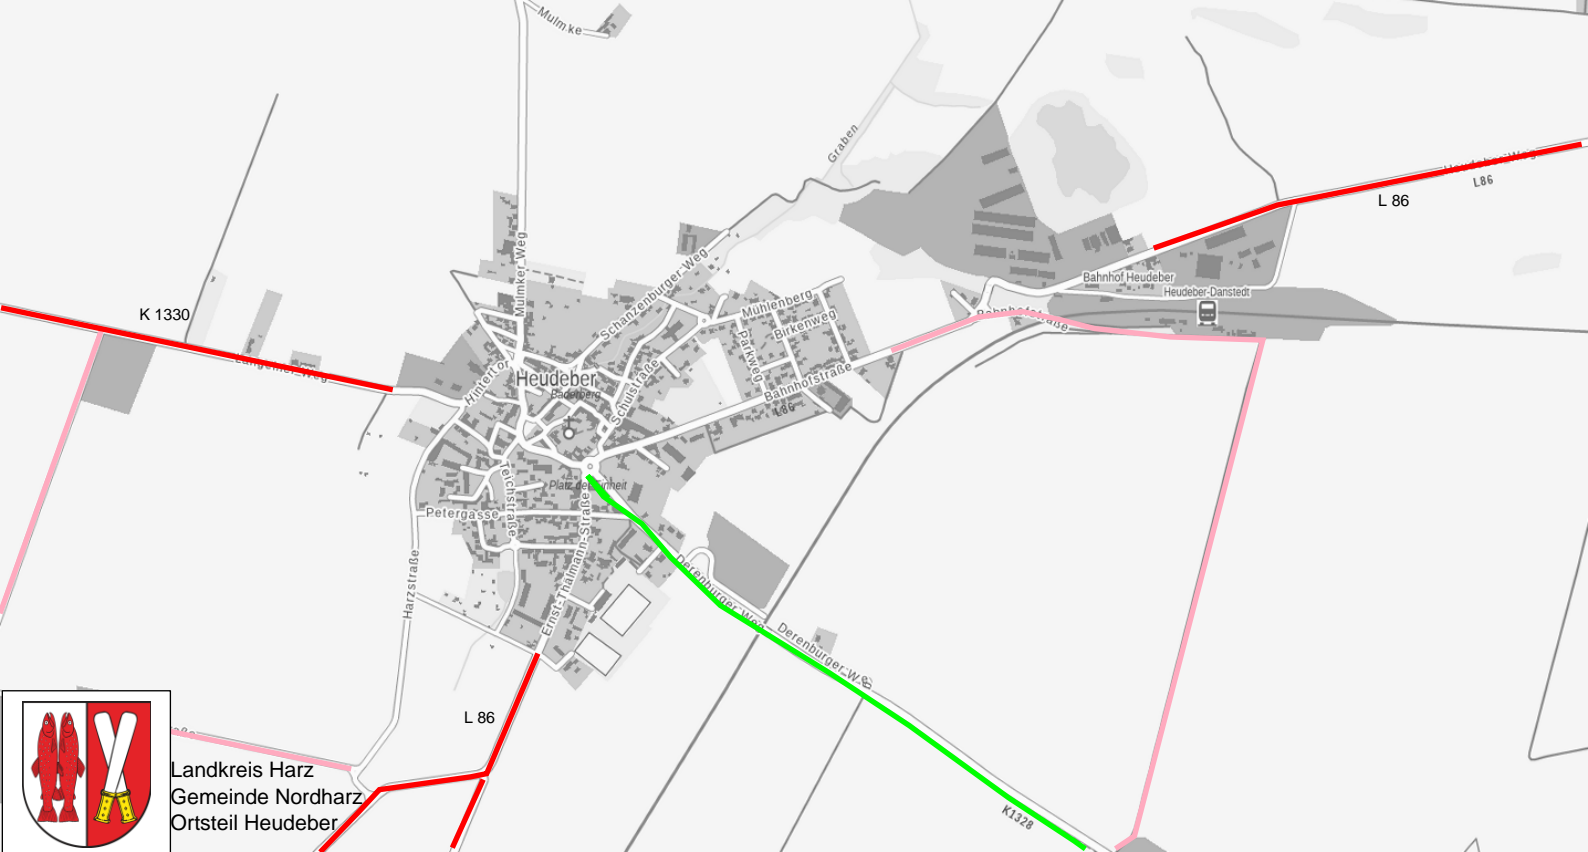

Gemeinde Nordharz

mit seinen Ortsteilen:

- Abbenrode
- Danstedt
- Heudeber
- Langeln
- Schmatzfeld
- Stapelburg
- Veckenstedt
- Wasserleben

Legende

	Touristischer Radweg
	Prioritäre Maßnahmen der Kommunen
	Vorhandene Radwege
	Sonstige Wege, die mit dem Fahrrad befahrbar sind

K1327

L 86

L86

L 84

L 84

Heudeber
Heudeber-Danstedt

Landkreis Harz
Gemeinde Nordharz
Ortsteil Danstedt

K 1330

Landkreis Harz
Gemeinde Mordharz
Ortsteil Veckenstedt

Landkreis Harz
Gemeinde Nordharz
Ortsteil Wasserleben

Prioritätenliste Gemeinde Nordharz

Nummer	Streckenabschnitt	Zuständigkeit	Hinweis
1	L 86 Heudeber - Danstedt	LSBB	
2	L 88 Stapelburg - Schauen	LSBB	
3	L 86 Reddeber - Heudeber	LSBB	
4	L 84 Danstedt - Athenstedt	LSBB	
5	B 244 Langeln - Zilly	LSBB	

Nummer	Streckenabschnitt	Zuständigkeit	Hinweis
1	K 1330 Langeln - Heudeber	Landkreis Harz	
2	K 1336 Abbenrode - Lüttgenrode	Landkreis Harz	
3	K 1355 Veckenstedt - Ilsenburg	Landkreis Harz	
4	K 1332 Stapelburg - Veckenstedt	Landkreis Harz	
5	K 1327 Danstedt – Ströbeck	Landkreis Harz	
6	K 1332 Veckenstedt – Wasserleben – Berßel	Landkreis Harz	