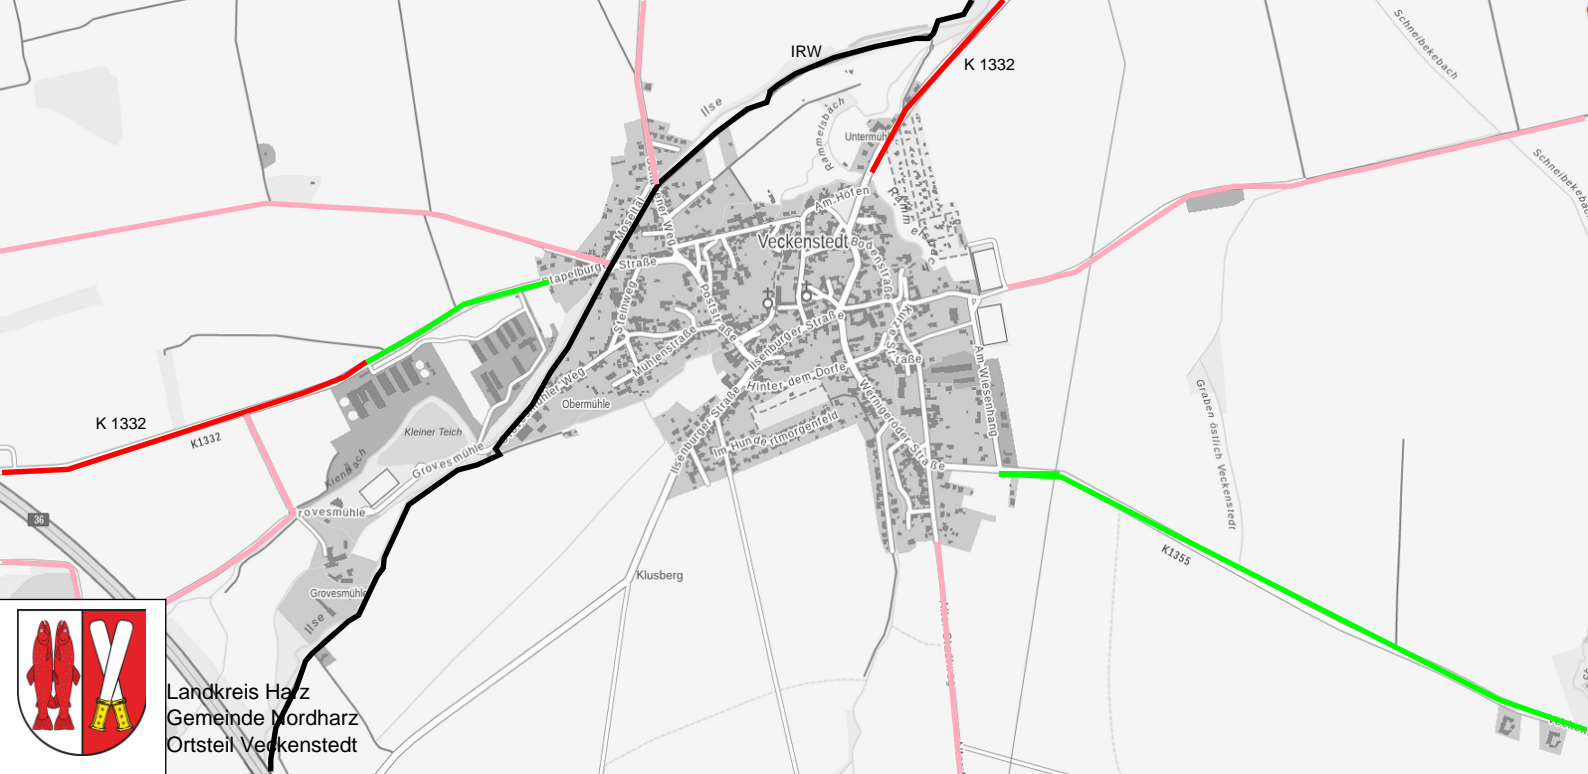

AHR -	Aller-Harz-Radweg
BOR -	Boderadweg (in Planung)
BOR V 1 -	Boderadweg Variante 1 (in Planung)
BOR V 2 -	Boderadweg Variante 2 (in Planung)
D 3 -	Europaroute 3
HOR -	Holtemmeradweg
HRW -	Harzrundweg
HVR -	Harzvorlandradweg
ICT -	Iron Curtain Trail (in Planung)
IRW -	Ilseradweg
MOBI -	Mobi-Harz-Route
NKR -	Nordharzer Kulturradweg (in Planung)
RDE -	Radweg Deutsche Einheit
R 1 -	Europaradweg R 1
TGR -	Telegraphenradweg

L 86

L 86

L 86

K 1326

Landkreis Harz
Gemeinde Nordharz
Ortsteil Heudeber

Landkreis Harz
Gemeinde Nordharz
Ortsteil Langeln

Landkreis Harz
Gemeinde Nordharz
Ortsteil Schmatzfeld

Landkreis Harz
Gemeinde Nordharz
Ortsteil Stapelburg

Landkreis Harz
Gemeinde Mordharz
Ortsteil Veckenstedt

Landkreis Harz
Gemeinde Nordharz
Ortsteil Wasserleben

Prioritätenliste Gemeinde Nordharz

Nummer	Streckenabschnitt	Zuständigkeit	Hinweis
1	L 86 Heudeber - Danstedt	LSBB	
2	L 88 Stapelburg - Schauen	LSBB	
3	L 86 Reddeber - Heudeber	LSBB	
4	L 84 Danstedt - Athenstedt	LSBB	
5	B 244 Langeln - Zilly	LSBB	

Nummer	Streckenabschnitt	Zuständigkeit	Hinweis
1	K 1330 Langeln - Heudeber	Landkreis Harz	
2	K 1336 Abbenrode - Lüttgenrode	Landkreis Harz	
3	K 1355 Veckenstedt - Ilsenburg	Landkreis Harz	
4	K 1332 Stapelburg - Veckenstedt	Landkreis Harz	
5	K 1327 Danstedt – Ströbeck	Landkreis Harz	
6	K 1332 Veckenstedt – Wasserleben – Berßel	Landkreis Harz	