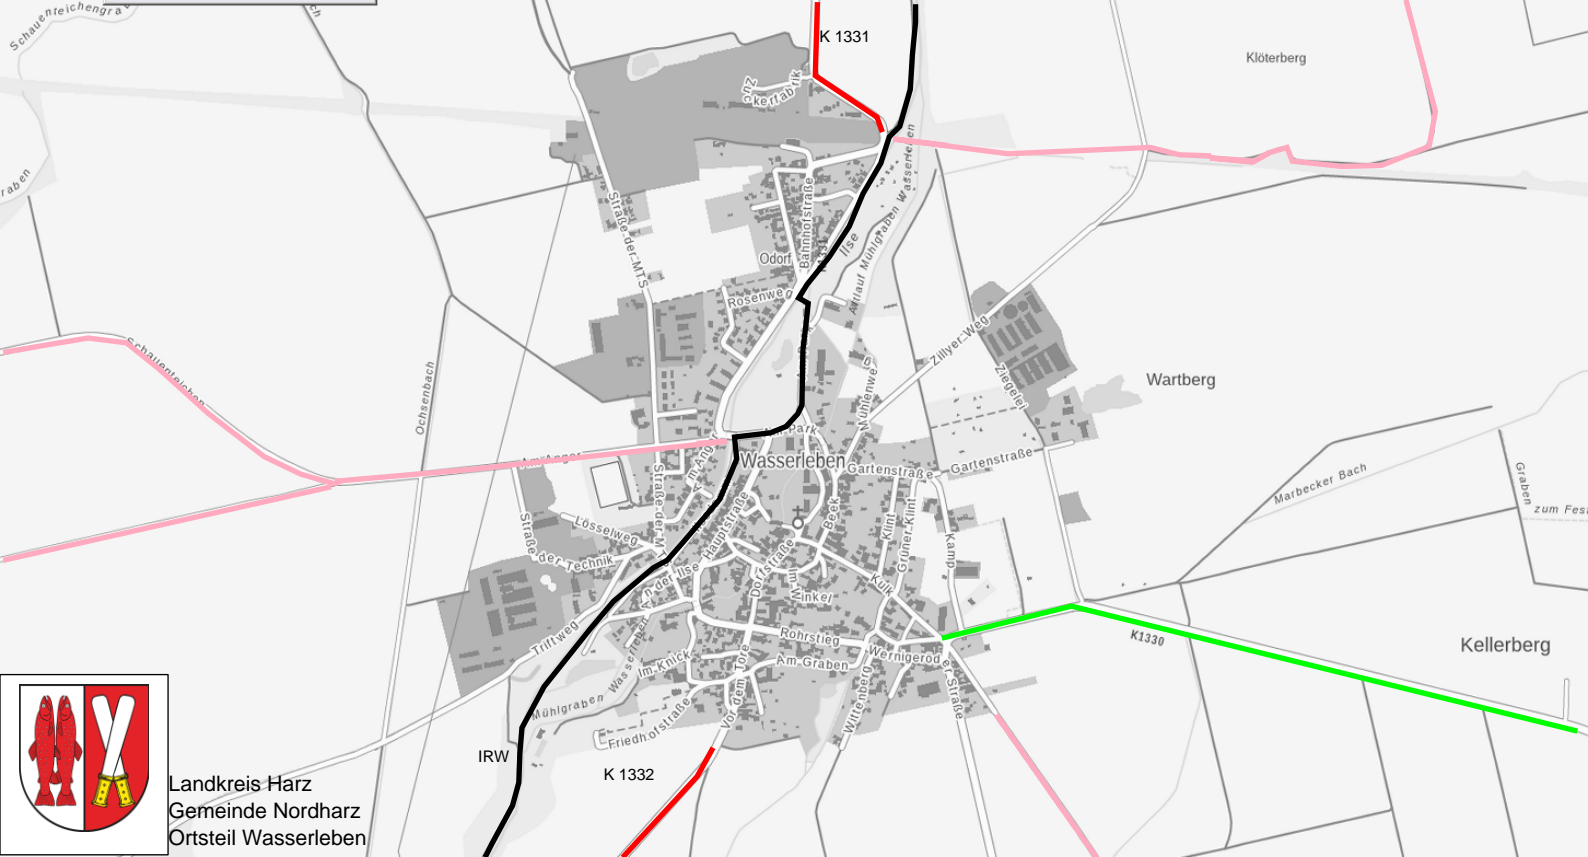

AHR -	Aller-Harz-Radweg
BOR -	Boderadweg (in Planung)
BOR V 1 -	Boderadweg Variante 1 (in Planung)
BOR V 2 -	Boderadweg Variante 2 (in Planung)
D 3 -	Europaroute 3
HOR -	Holtemmeradweg
HRW -	Harzrundweg
HVR -	Harzvorlandradweg
ICT -	Iron Curtain Trail (in Planung)
IRW -	Ilseradweg
MOBI -	Mobi-Harz-Route
NKR -	Nordharzer Kulturradweg (in Planung)
RDE -	Radweg Deutsche Einheit
R 1 -	Europaradweg R 1
TGR -	Telegraphenradweg

L 86

L 86

L 86

K 1326

Landkreis Harz
Gemeinde Nordharz
Ortsteil Heudeber

Landkreis Harz
Gemeinde Nordharz
Ortsteil Langeln

Landkreis Harz
Gemeinde Nordharz
Ortsteil Schmatzfeld

Landkreis Harz
Gemeinde Nordharz
Ortsteil Stapelburg

Landkreis Harz
Gemeinde Mordharz
Ortsteil Veckenstedt

Landkreis Harz
Gemeinde Nordharz
Ortsteil Wasserleben

Prioritätenliste Gemeinde Nordharz

Nummer	Streckenabschnitt	Zuständigkeit	Hinweis
1	L 86 Heudeber - Danstedt	LSBB	
2	L 88 Stapelburg - Schauen	LSBB	
3	L 86 Reddeber - Heudeber	LSBB	
4	L 84 Danstedt - Athenstedt	LSBB	
5	B 244 Langeln - Zilly	LSBB	

Nummer	Streckenabschnitt	Zuständigkeit	Hinweis
1	K 1330 Langeln - Heudeber	Landkreis Harz	
2	K 1336 Abbenrode - Lüttgenrode	Landkreis Harz	
3	K 1355 Veckenstedt - Ilsenburg	Landkreis Harz	
4	K 1332 Stapelburg - Veckenstedt	Landkreis Harz	
5	K 1327 Danstedt – Ströbeck	Landkreis Harz	
6	K 1332 Veckenstedt – Wasserleben – Berßel	Landkreis Harz	