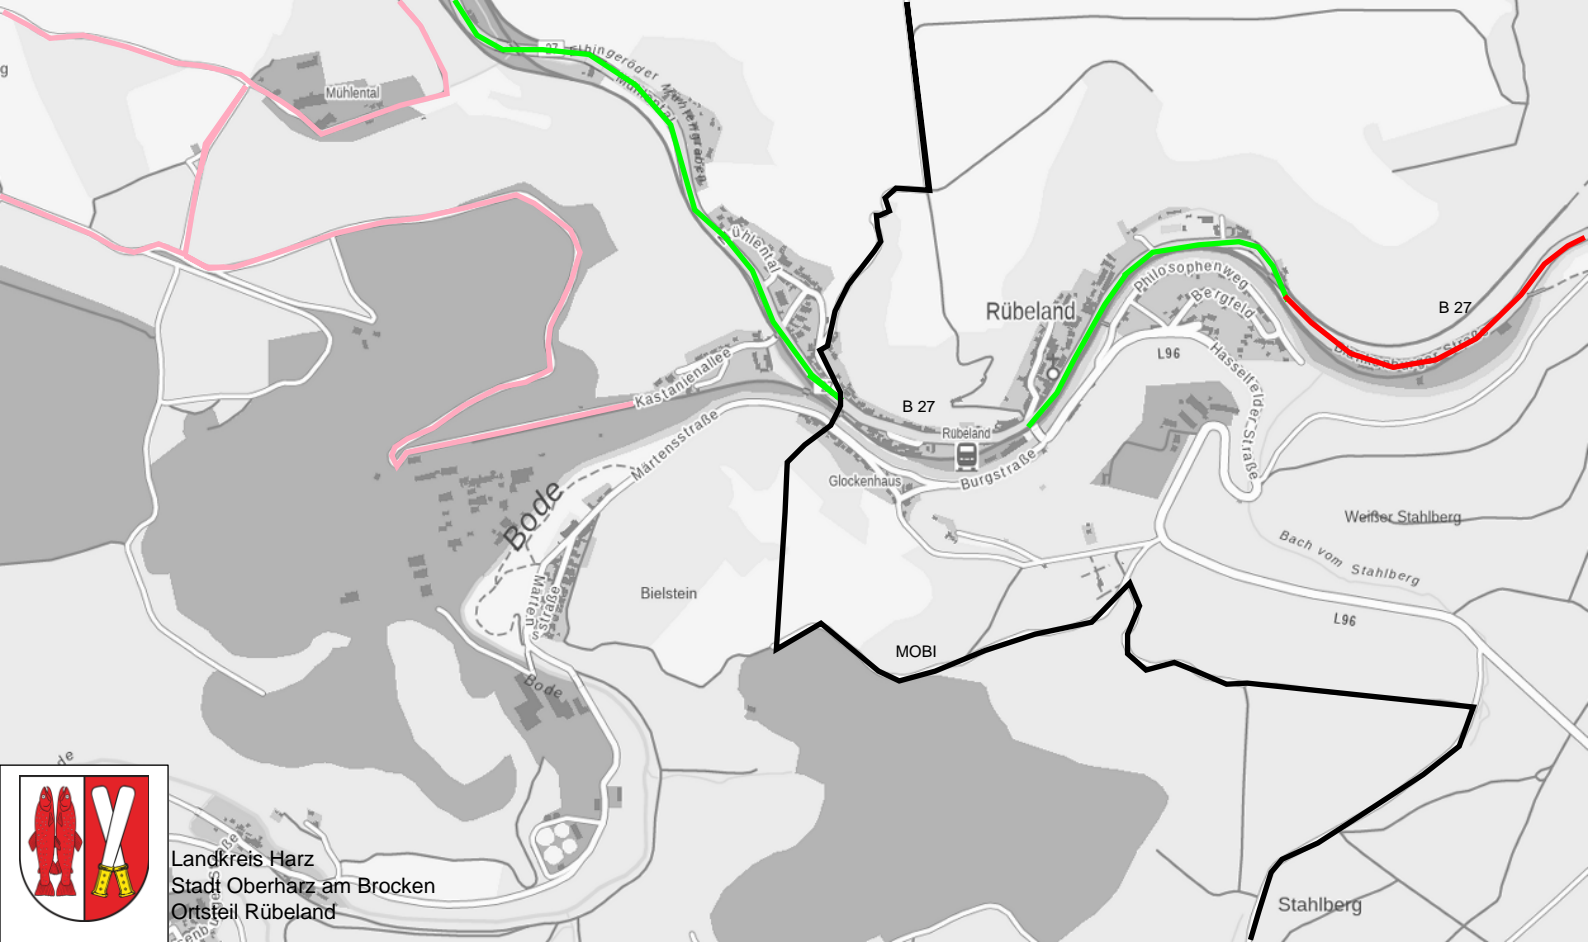

Oberharz am Brocken

mit seinen Ortsteilen:

- Benneckenrode (Harz)
- Elbingerode
- Elend
- Hasselfelde
- Königshütte
- Neuwerk
- Rübeland
- Sorge
- Stiege
- Susenburg
- Tanne
- Trautenstein

Legende

	Touristischer Radweg
	Prioritäre Maßnahmen der Kommunen
	Vorhandene Radwege
	Sonstige Wege, die mit dem Fahrrad befahrbar sind

Waldesruh

Papenbach

Landkreis Harz
Stadt Oberharz am Brocken
Ortsteil Königshütte

Landkreis Harz
Stadt Oberharz am Brocken
Ortsteil Neuwerk

Landkreis Harz
Stadt Oberharz am Brocken
Ortsteil Rübeland

Wahre Bode