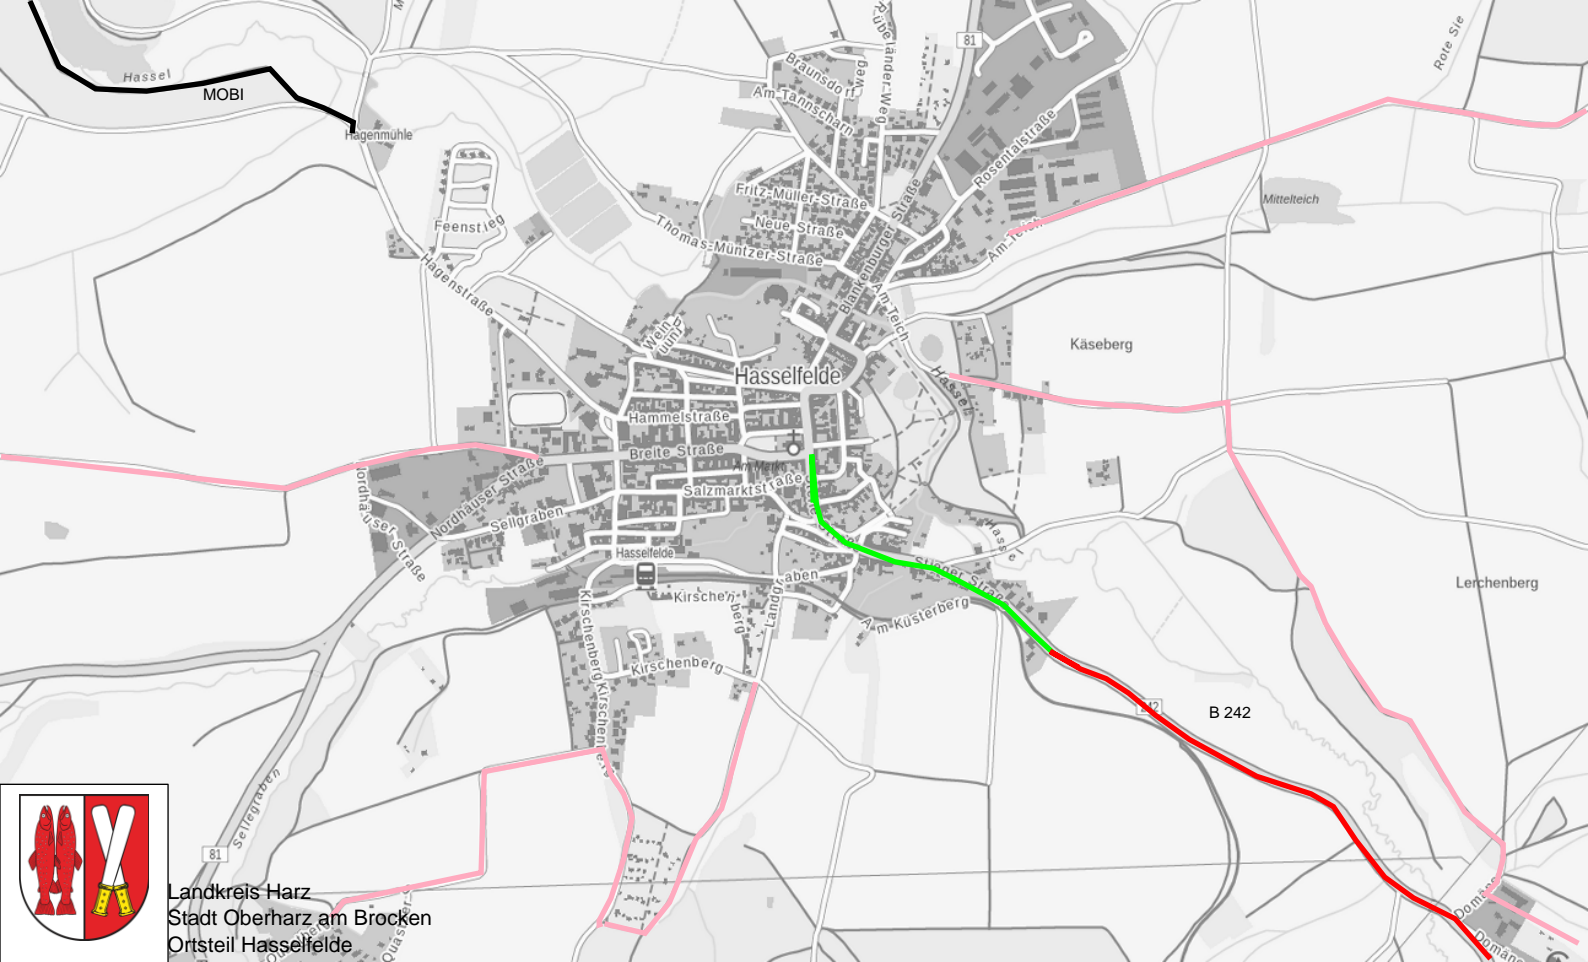

Oberharz am Brocken

mit seinen Ortsteilen:

- Benneckenrode (Harz)
- Elbingerode
- Elend
- Hasselfelde
- Königshütte
- Neuwerk
- Rübeland
- Sorge
- Stiege
- Susenburg
- Tanne
- Trautenstein

Legende

	Touristischer Radweg
	Prioritäre Maßnahmen der Kommunen
	Vorhandene Radwege
	Sonstige Wege, die mit dem Fahrrad befahrbar sind

AHR -	Aller-Harz-Radweg
BOR -	Boderadweg (in Planung)
BOR V 1 -	Boderadweg Variante 1 (in Planung)
BOR V 2 -	Boderadweg Variante 2 (in Planung)
D 3 -	Europaroute 3
HOR -	Holtemmeradweg
HRW -	Harzrundweg
HVR -	Harzvorlandradweg
ICT -	Iron Curtain Trail (in Planung)
IRW -	Ilseradweg
MOBI -	Mobi-Harz-Route
NKR -	Nordharzer Kulturradweg (in Planung)
RDE -	Radweg Deutsche Einheit
R 1 -	Europaradweg R 1
TGR -	Telegraphenradweg

B 244

Hirschbrunnen

Hirschbrunnen

Schützenring

Altenauer
Friedhof

Christenleich

Elbingerode (Harz)

Wittshagen

Kato Tal

Landkreis Harz
Stadt Oberharz am Brocken
Ortsteil Elend

Lindlar

Landkreis Harz
Stadt Oberharz am Brocken
Ortsteil Hasselfelde

Bastkopf

Neue Hütte

Kalte Bode

Schreiberberg