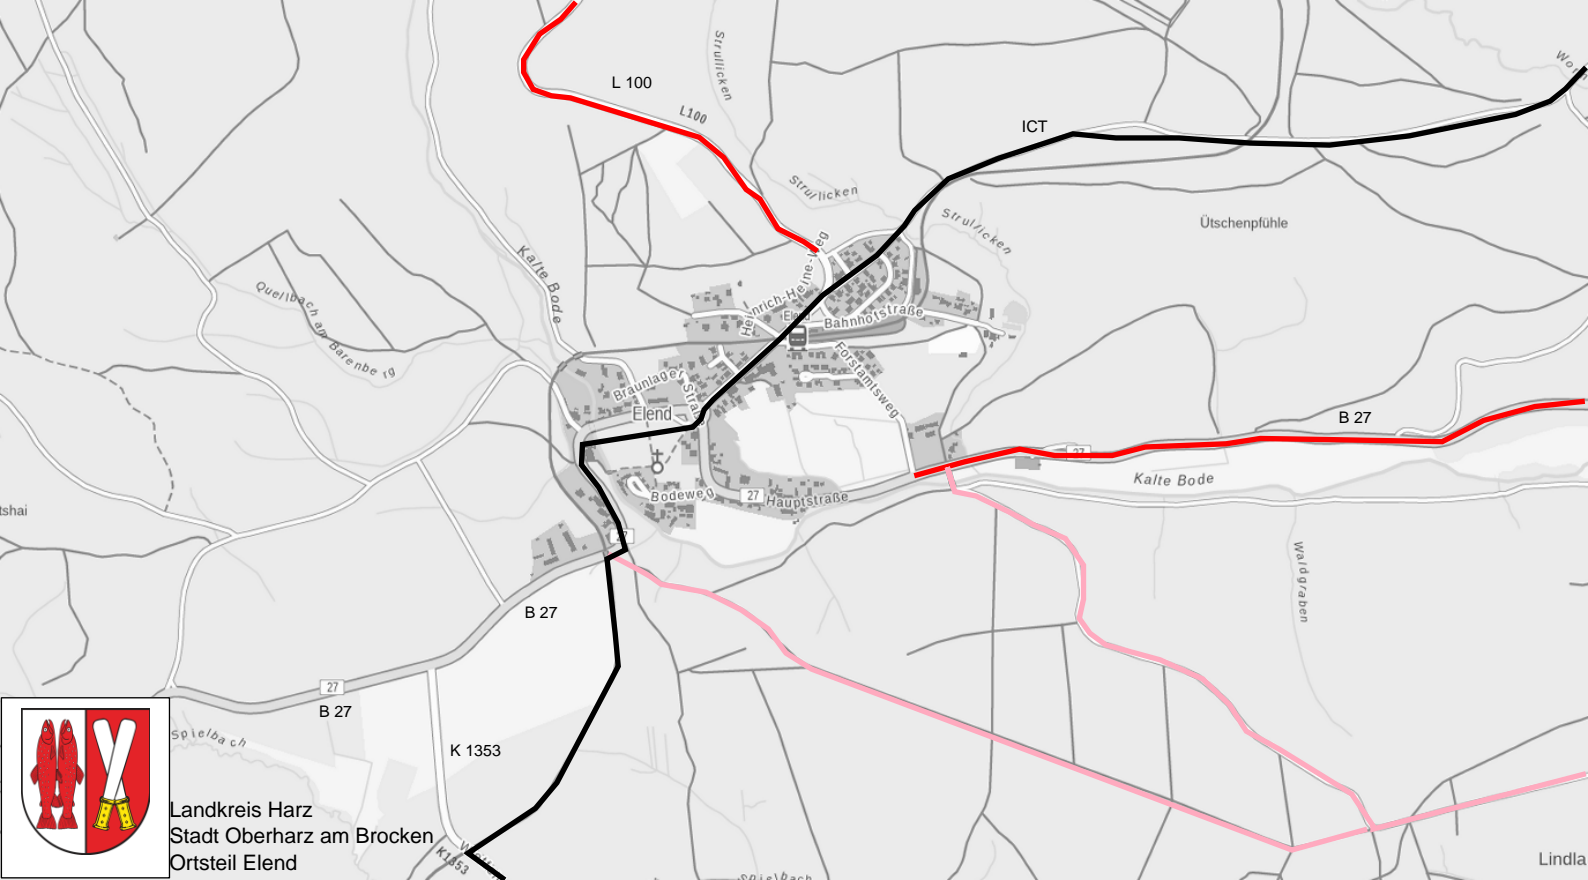

Oberharz am Brocken

mit seinen Ortsteilen:

- Benneckenrode (Harz)
- Elbingerode
- Elend
- Hasselfelde
- Königshütte
- Neuwerk
- Rübeland
- Sorge
- Stiege
- Susenburg
- Tanne
- Trautenstein

Legende

	Touristischer Radweg
	Prioritäre Maßnahmen der Kommunen
	Vorhandene Radwege
	Sonstige Wege, die mit dem Fahrrad befahrbar sind

B 244

Hirschbrunnen

Hirschbrunnen

Schützenring

Altenauer
Friedhof

Christenleich

Elbingerode (Harz)

Wittshagen

Wasserstraße

Karl-Marx-Straße

Am Saatzau

Altes Mühlental

Susenburger Weg

Ernst-Thälmann-Straße

Bodenberg

Mühlental

Kato Tal

Landkreis Harz
Stadt Oberharz am Brocken
Ortsteil Elend

Lindlar

Landkreis Harz
Stadt Oberharz am Brocken
Ortsteil Hasselfelde

Bastkopf

Neue Hütte

Kalte Bode

Schreiberberg