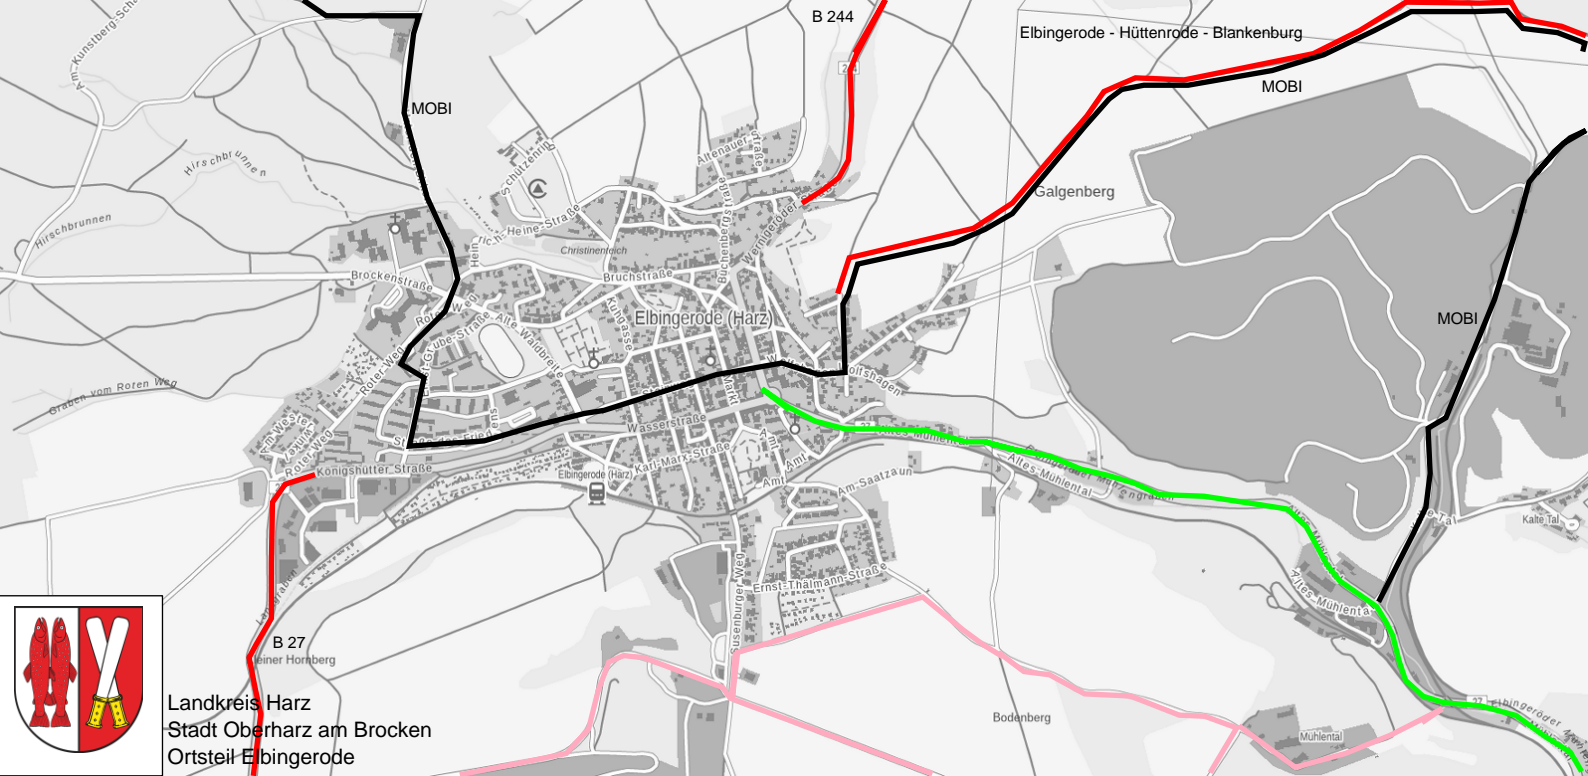

Oberharz am Brocken

mit seinen Ortsteilen:

- Benneckenrode (Harz)
- Elbingerode
- Elend
- Hasselfelde
- Königshütte
- Neuwerk
- Rübeland
- Sorge
- Stiege
- Susenburg
- Tanne
- Trautenstein

Legende

	Touristischer Radweg
	Prioritäre Maßnahmen der Kommunen
	Vorhandene Radwege
	Sonstige Wege, die mit dem Fahrrad befahrbar sind

AHR -	Aller-Harz-Radweg
BOR -	Boderadweg (in Planung)
BOR V 1 -	Boderadweg Variante 1 (in Planung)
BOR V 2 -	Boderadweg Variante 2 (in Planung)
D 3 -	Europaroute 3
HOR -	Holtemmeradweg
HRW -	Harzrundweg
HVR -	Harzvorlandradweg
ICT -	Iron Curtain Trail (in Planung)
IRW -	Ilseradweg
MOBI -	Mobi-Harz-Route
NKR -	Nordharzer Kulturradweg (in Planung)
RDE -	Radweg Deutsche Einheit
R 1 -	Europaradweg R 1
TGR -	Telegraphenradweg

Landkreis Harz
Stadt Oberharz am Brocken
Ortsteil Benneckenstein (Harz)

Elbingerode - Hüttenrode - Blankenburg

MOBI

MOBI

Galgenberg

MOBI

Landkreis Harz
Stadt Oberharz am Brocken
Ortsteil Elbingerode

B 27
Leiner Hornberg

Bach von d

Landkreis Harz
Stadt Oberharz am Brocken
Ortsteil Tanne

Landkreis Harz
Stadt Oberharz am Brocken
Ortsteil Trautenstein

Prioritätenliste Oberharz am Brocken

Nummer	Streckenabschnitt	Zuständigkeit	Hinweis
1	B 27 Rübeland - Hüttenrode	LSBB	
2	B 242 Hasselfelde - Stiege	LSBB	
3	B 27 Elbingerode - Königshütte	LSBB	
4	L 99 Elend - Schierke	LSBB	
5	L 98 Tanne - Benneckenstein	LSBB	
6	B 27 Elend - Königshütte	LSBB	
7	L 97 Benneckenstein – Trautenstein	LSBB	
8	L 98 Königshütte - Tanne	LSBB	
9	B 242 Tanne - Sorge	LSBB	
10	B 242 Sorge - Landesgrenze	LSBB	