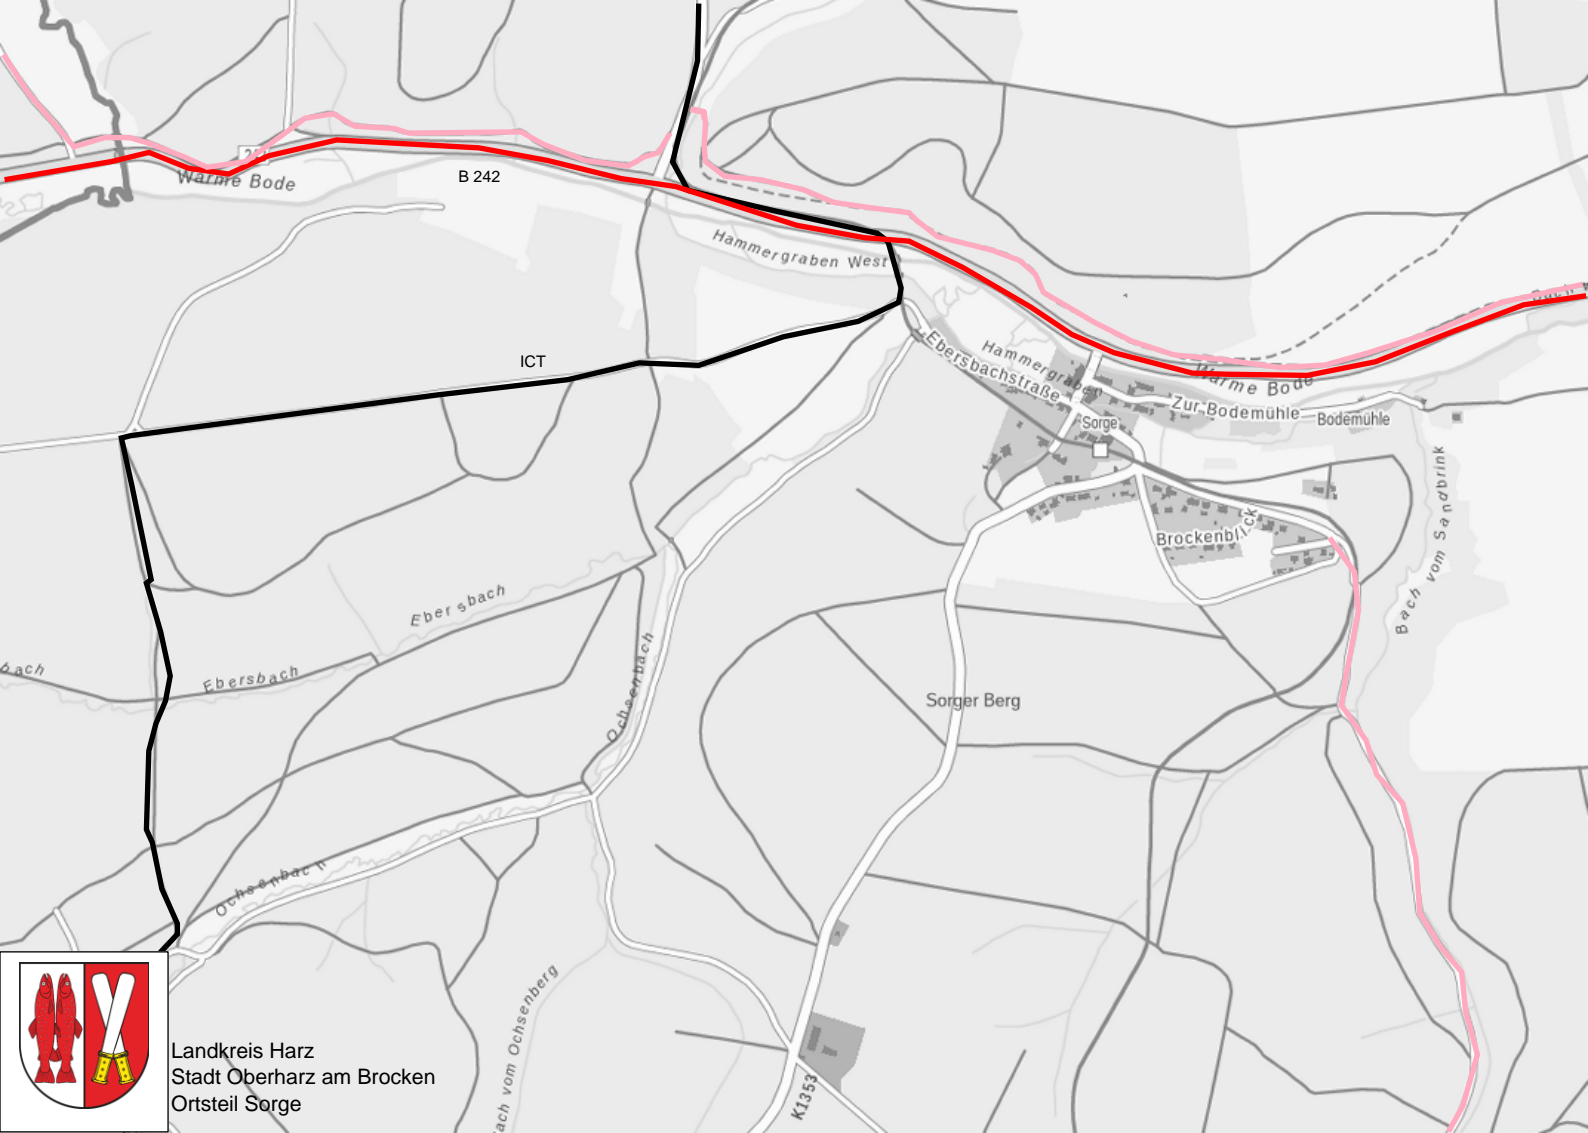

Oberharz am Brocken

mit seinen Ortsteilen:

- Benneckenrode (Harz)
- Elbingerode
- Elend
- Hasselfelde
- Königshütte
- Neuwerk
- Rübeland
- Sorge
- Stiege
- Susenburg
- Tanne
- Trautenstein

Legende

	Touristischer Radweg
	Prioritäre Maßnahmen der Kommunen
	Vorhandene Radwege
	Sonstige Wege, die mit dem Fahrrad befahrbar sind

AHR -	Aller-Harz-Radweg
BOR -	Boderadweg (in Planung)
BOR V 1 -	Boderadweg Variante 1 (in Planung)
BOR V 2 -	Boderadweg Variante 2 (in Planung)
D 3 -	Europaroute 3
HOR -	Holtemmeradweg
HRW -	Harzrundweg
HVR -	Harzvorlandradweg
ICT -	Iron Curtain Trail (in Planung)
IRW -	Ilseradweg
MOBI -	Mobi-Harz-Route
NKR -	Nordharzer Kulturradweg (in Planung)
RDE -	Radweg Deutsche Einheit
R 1 -	Europaradweg R 1
TGR -	Telegraphenradweg

Kato Tal

Landkreis Harz
Stadt Oberharz am Brocken
Ortsteil Elend

Lindlar

Landkreis Harz
Stadt Oberharz am Brocken
Ortsteil Hasselfelde

Bastkopf

Neue Hütte

Kalte Bode

Schreiberberg

Waldesruh

Papenbach

Landkreis Harz
Stadt Oberharz am Brocken
Ortsteil Königshütte

Landkreis Harz
Stadt Oberharz am Brocken
Ortsteil Neuwerk

Landkreis Harz
Stadt Oberharz am Brocken
Ortsteil Rübeland

Wahre Bode