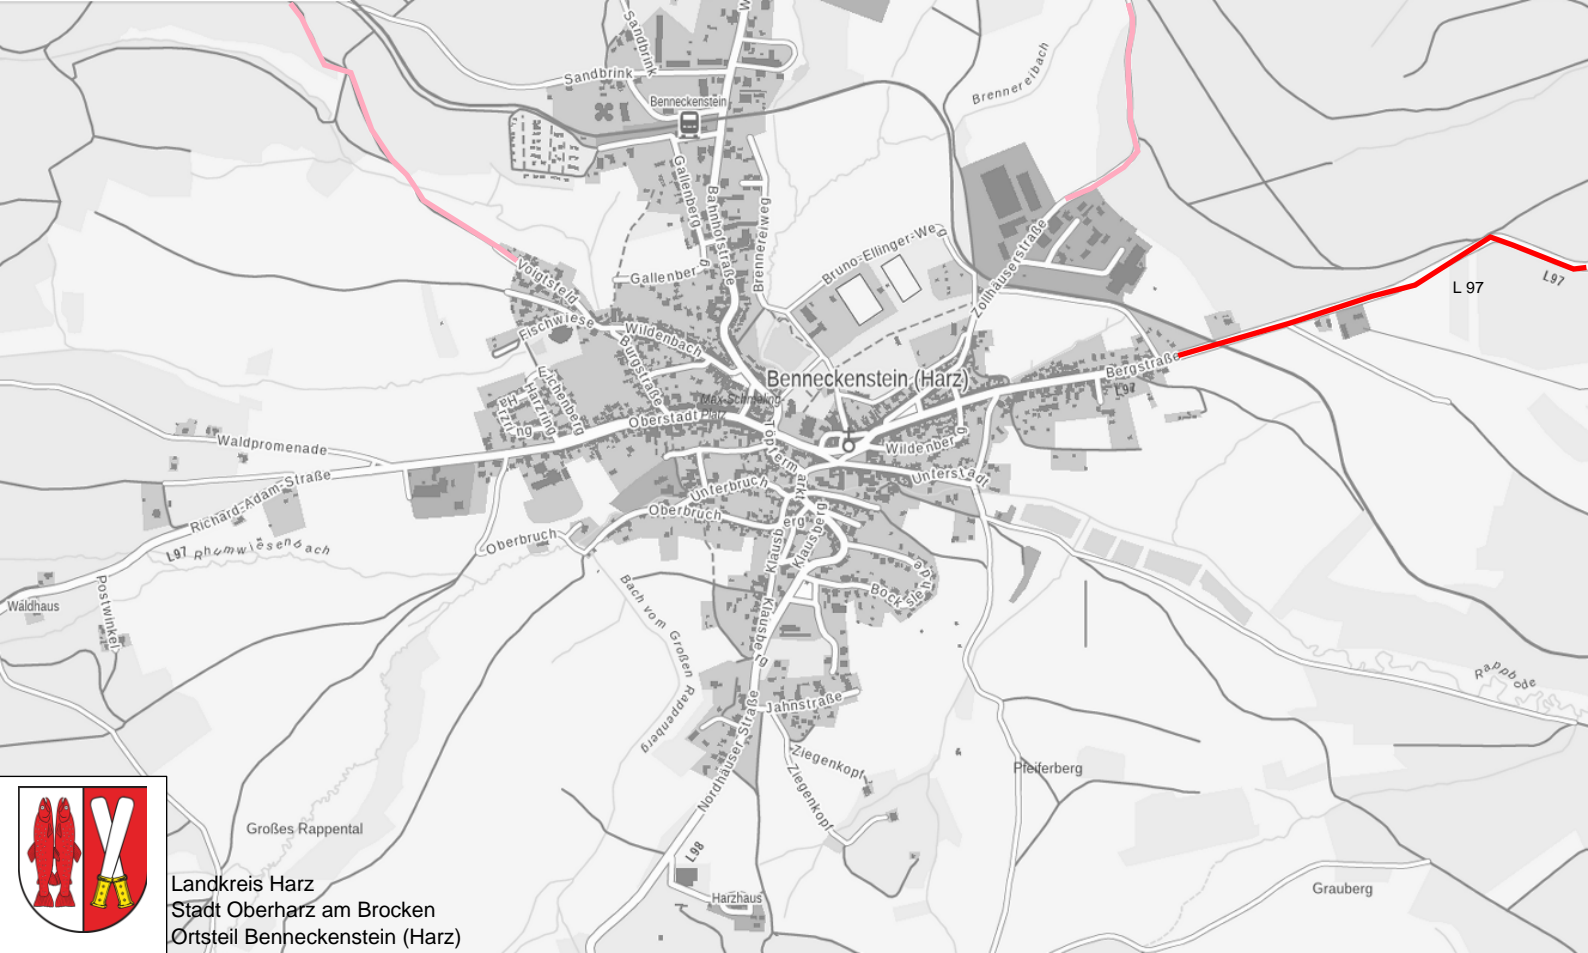

Oberharz am Brocken

mit seinen Ortsteilen:

- Benneckenrode (Harz)
- Elbingerode
- Elend
- Hasselfelde
- Königshütte
- Neuwerk
- Rübeland
- Sorge
- Stiege
- Susenburg
- Tanne
- Trautenstein

Legende

	Touristischer Radweg
	Prioritäre Maßnahmen der Kommunen
	Vorhandene Radwege
	Sonstige Wege, die mit dem Fahrrad befahrbar sind

AHR -	Aller-Harz-Radweg
BOR -	Boderadweg (in Planung)
BOR V 1 -	Boderadweg Variante 1 (in Planung)
BOR V 2 -	Boderadweg Variante 2 (in Planung)
D 3 -	Europaroute 3
HOR -	Holtemmeradweg
HRW -	Harzrundweg
HVR -	Harzvorlandradweg
ICT -	Iron Curtain Trail (in Planung)
IRW -	Ilseradweg
MOBI -	Mobi-Harz-Route
NKR -	Nordharzer Kulturradweg (in Planung)
RDE -	Radweg Deutsche Einheit
R 1 -	Europaradweg R 1
TGR -	Telegraphenradweg

Landkreis Harz
Stadt Oberharz am Brocken
Ortsteil Benneckenstein (Harz)

Elbingerode - Hüttenrode - Blankenburg

MOBI

MOBI

Galgenberg

MOBI

Landkreis Harz
Stadt Oberharz am Brocken
Ortsteil Elbingerode

B 27
Leiner Hornberg

Bach von d

Landkreis Harz
Stadt Oberharz am Brocken
Ortsteil Tanne

Landkreis Harz
Stadt Oberharz am Brocken
Ortsteil Trautenstein

Prioritätenliste Oberharz am Brocken

Nummer	Streckenabschnitt	Zuständigkeit	Hinweis
1	B 27 Rübeland - Hüttenrode	LSBB	
2	B 242 Hasselfelde - Stiege	LSBB	
3	B 27 Elbingerode - Königshütte	LSBB	
4	L 99 Elend - Schierke	LSBB	
5	L 98 Tanne - Benneckenstein	LSBB	
6	B 27 Elend - Königshütte	LSBB	
7	L 97 Benneckenstein – Trautenstein	LSBB	
8	L 98 Königshütte - Tanne	LSBB	
9	B 242 Tanne - Sorge	LSBB	
10	B 242 Sorge - Landesgrenze	LSBB	